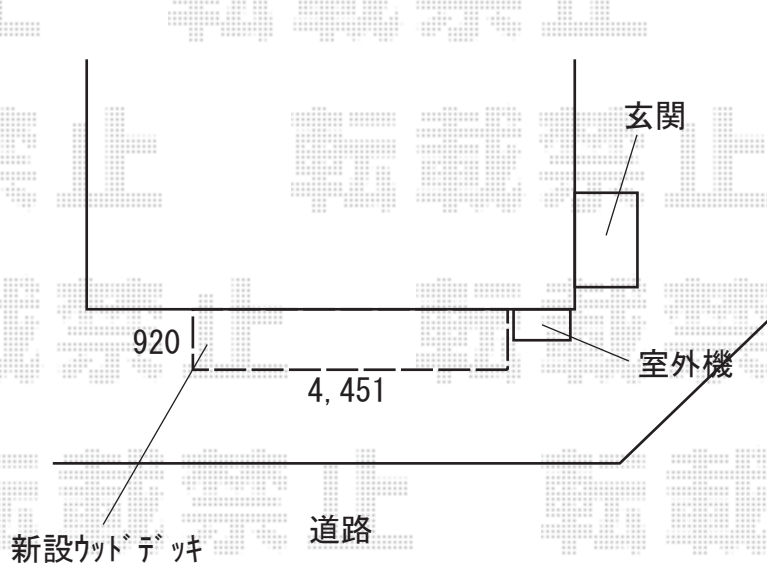

ウッドデッキ 施工概略図

YKK AP リウッドデッキ 200
間口= 2.5間(4,451mm)
出幅= 3尺(920mm)
色： ナチュラルブラウン
床板： 縦貼り
幕板： 標準幕板
束柱： Tタイプ(400~550mm) (色：カームブラック)

2020-4-717336

担当者

木附