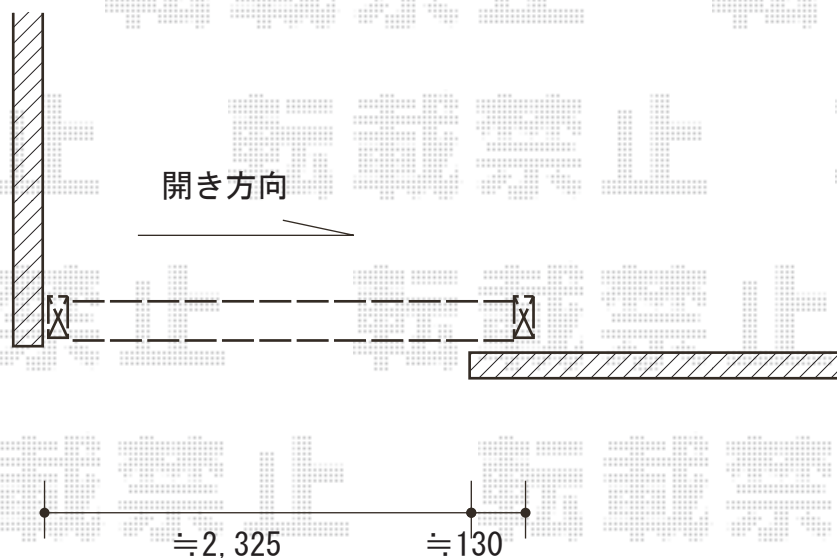

伸縮門扉 施工概略図

LIXIL (TOEX) アルシャインII PG型R(ペットガード) Aタイプ ノンレール 片開き 270S
開口幅= 2,492mm
全幅= 2,608mm
たたみ幅= 459mm
高さ= 1,250mm
色: アイボリーホワイト
キャスター数: 2箇所
落棒数: 2本

2020-4-717346

担当者

中島