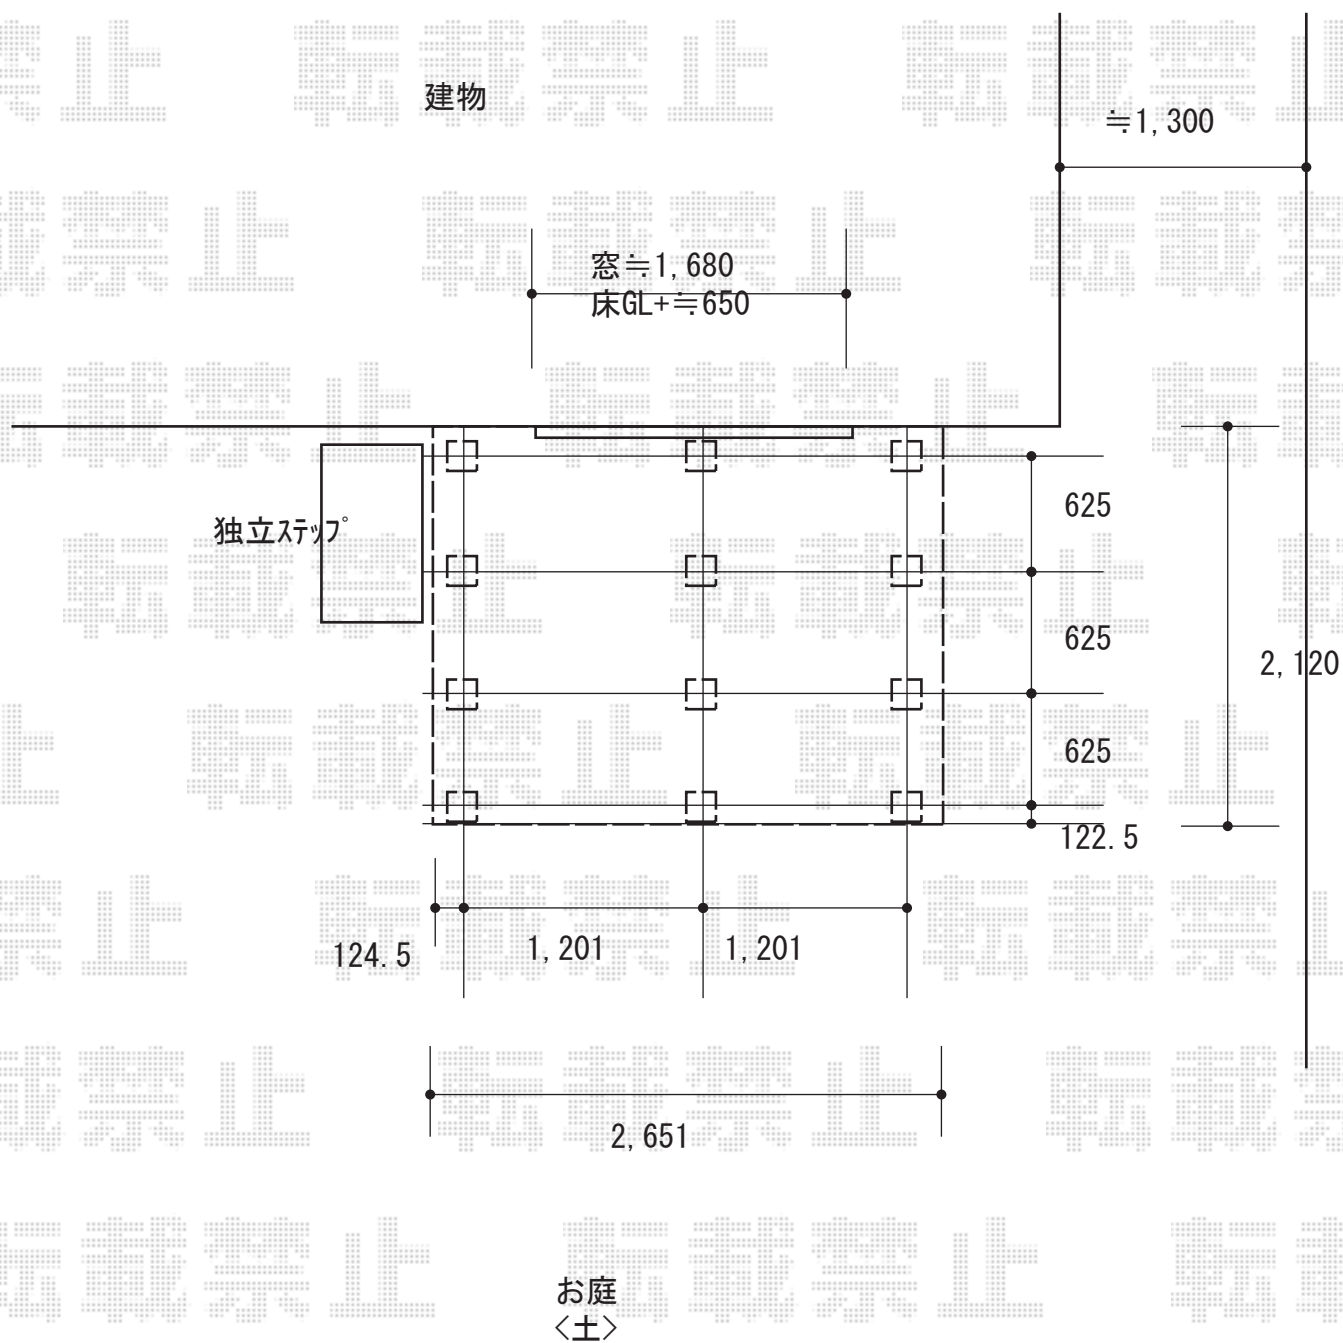

ウッドデッキ 施工概略図

YKK AP リウッドデッキ 200

間口= 1.5間 (2,651mm)

出幅= 7尺 (2,120mm)

色： ナチュラルブラウン

床板： 縦貼り

幕板： 標準幕板

束柱： Sタイプ (550mm) (色：カームブラック)

YKK AP 独立式 リウッド ステップ2型1セット

色： ナチュラルブラウン (束柱色：カームブラック)

2020-4-717387

担当者

政井