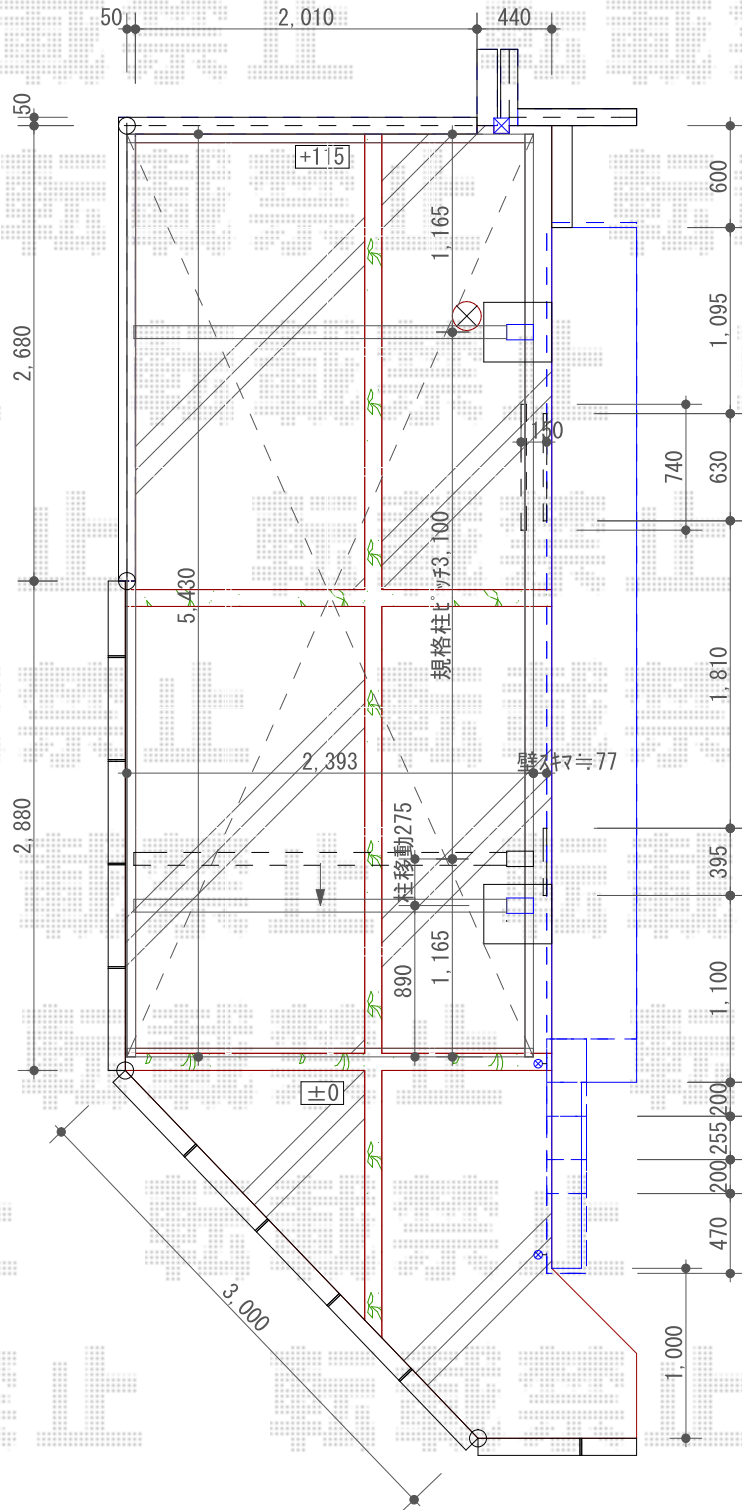

カーポート 施工概略図

LIXIL ネスカF (フラットスタイル) 積雪~20cm対応

幅= 2,393mm

奥行= 5,430mm

色: シャイングレー

屋根材: 熱線吸収ポリカーボネート (ブルーマットS・すりガラス調)

柱仕様: ロング柱25仕様 (有効高 約2,500mm)

2020-4-717531