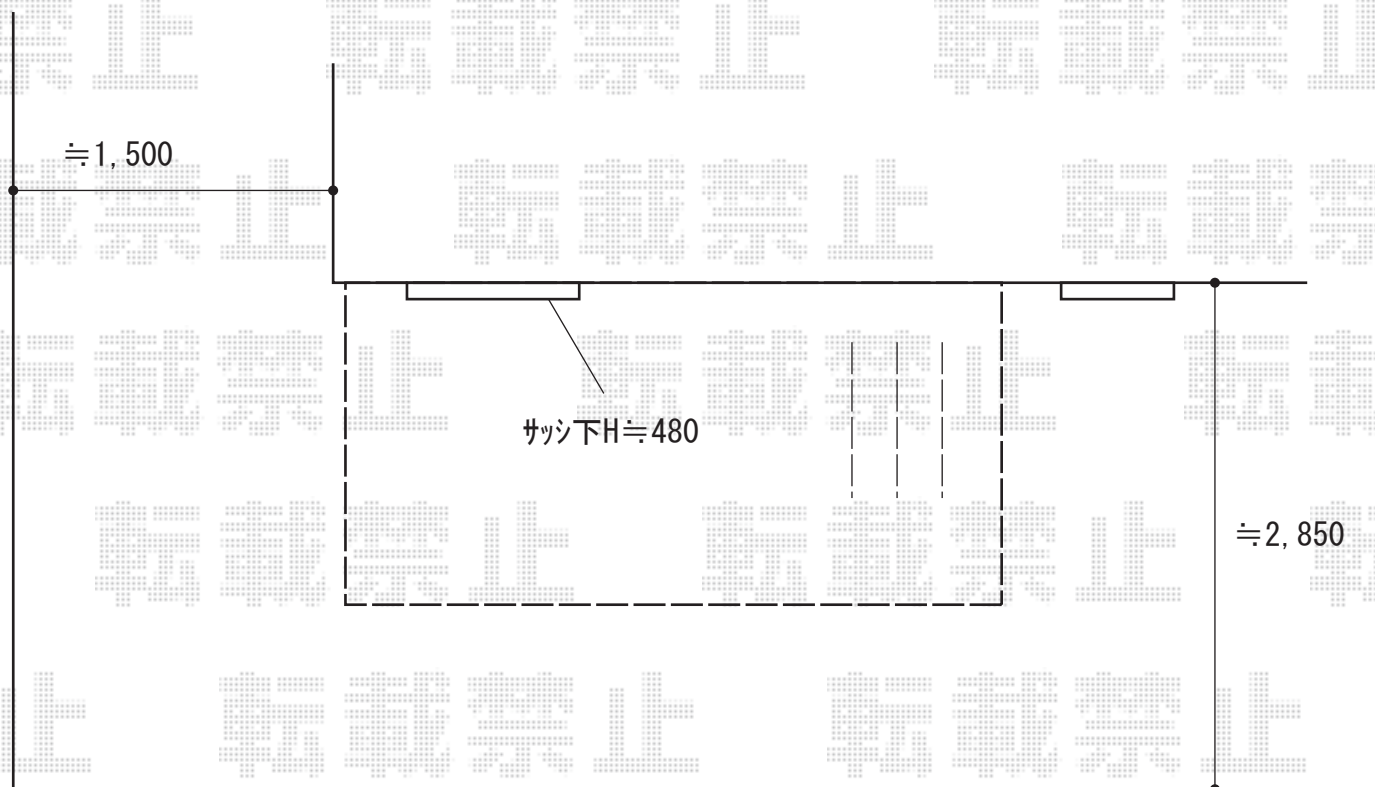

# ウッドデッキ 施工概略図

YKK AP リウッドデッキ 200  
間口= 2.0間(3,651mm)  
出幅= 6尺(1,820mm)  
色： レッドブラウン  
床板： 縦貼り  
幕板： 標準幕板  
束柱： Tタイプ(400~550mm) (色： プラチナステン)

2020-4-717658

担当者

木附