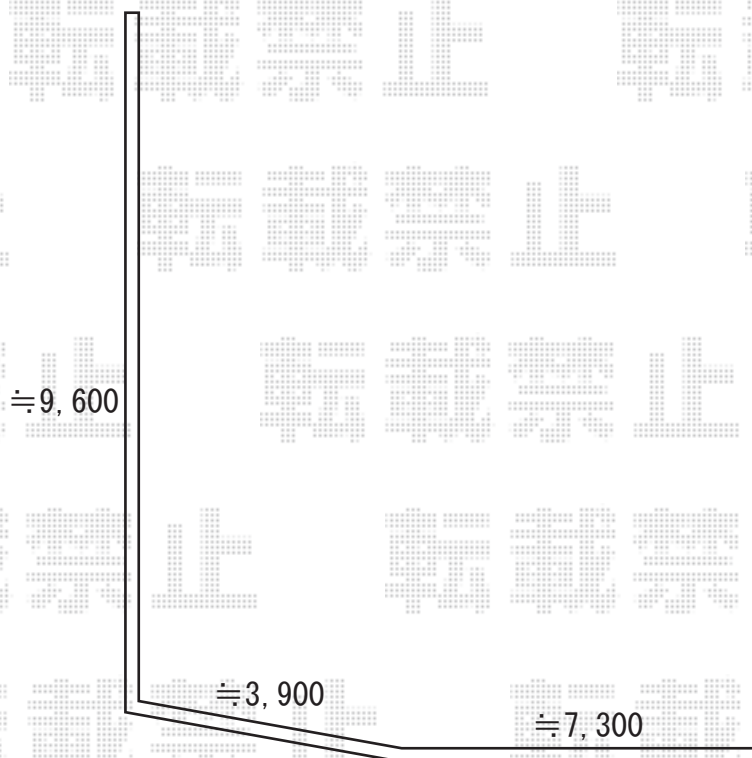

## フェンス 施工概略図

Value Select ミエーネフェンス 目隠しルーバータイプ  
本体1枚 (W×H) = T80(1,975mm×720mm) × 11枚  
自由柱: T80 × 14本  
目隠しコーナー継手: T80 × 2セット  
端部キャップ: × 1セット  
色: ノーブルステン

2020-4-717663

担当者

内田