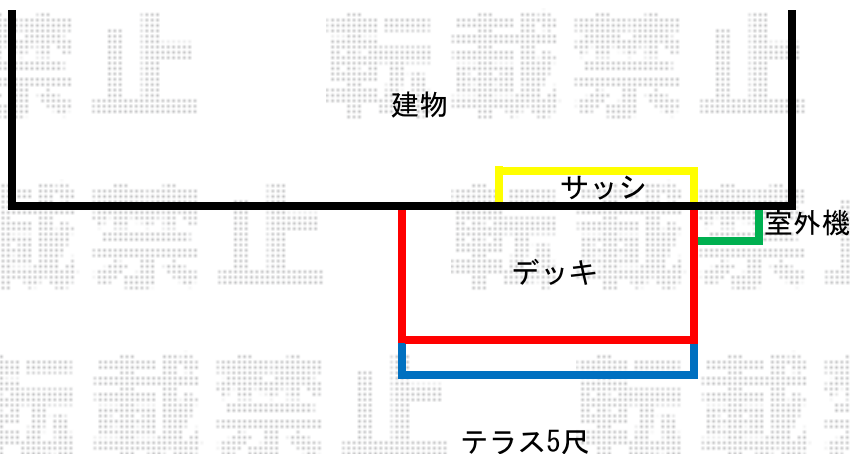

追加部材： 多段幕板用部材一式*2段

LIXIL スピーネ F型 テラスタイプ 単体 積雪~20cm対応

間口= 関東間1.5間 (柱芯々2,530mm 屋根幅2,750mm)

出幅= 5尺 (1,485mm)

色： シャイングレー

屋根材： ポリカーボネート (クリアマット・すりガラス調)

柱仕様： 柱位置固定タイプ (柱2本)

施工方法： 上止め仕様