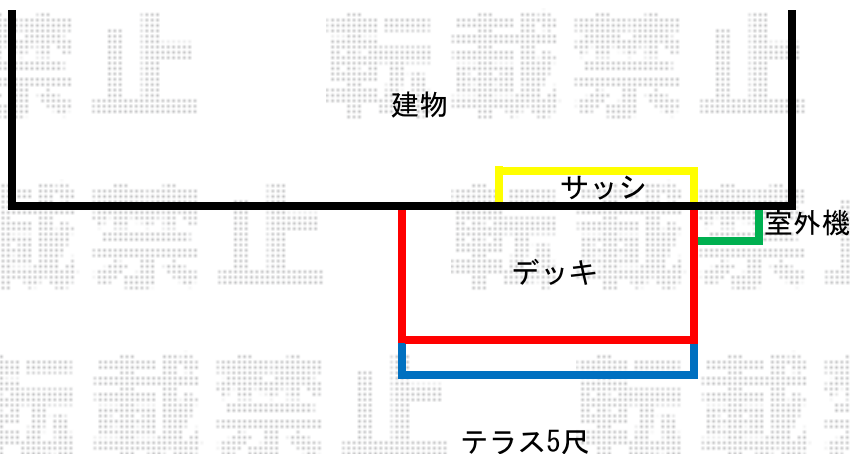

追加部材： 多段幕板用部材一式*2段

LIXIL スピーネ F型 テラストाइプ 単体 積雪~20cm対応

間口= 関東間1.5間 (柱芯々2,530mm 屋根幅2,750mm)

出幅= 5尺 (1,485mm)

色： シャイングレー

屋根材： ポリカーボネート (クリアマット・すりガラス調)

柱仕様： 柱位置固定タイプ (柱2本)

施工方法： 上止め仕様