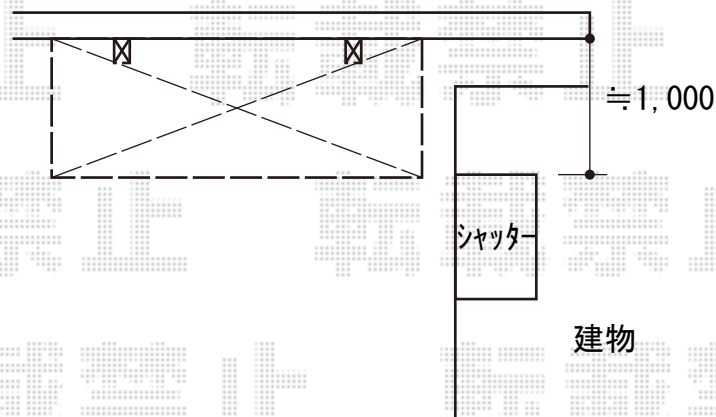

テラス屋根 施工概略図

LIXIL フーゴF 独立テラスタイプ 単体 積雪～20cm対応
間口= 4,322mm
出幅= 1,196mm
色：ブラック
屋根材：ポリカーボネート（クリアブラウン）
柱仕様：標準柱仕様（有効高 約1,900mm）

2020-4-717868

担当者

中島