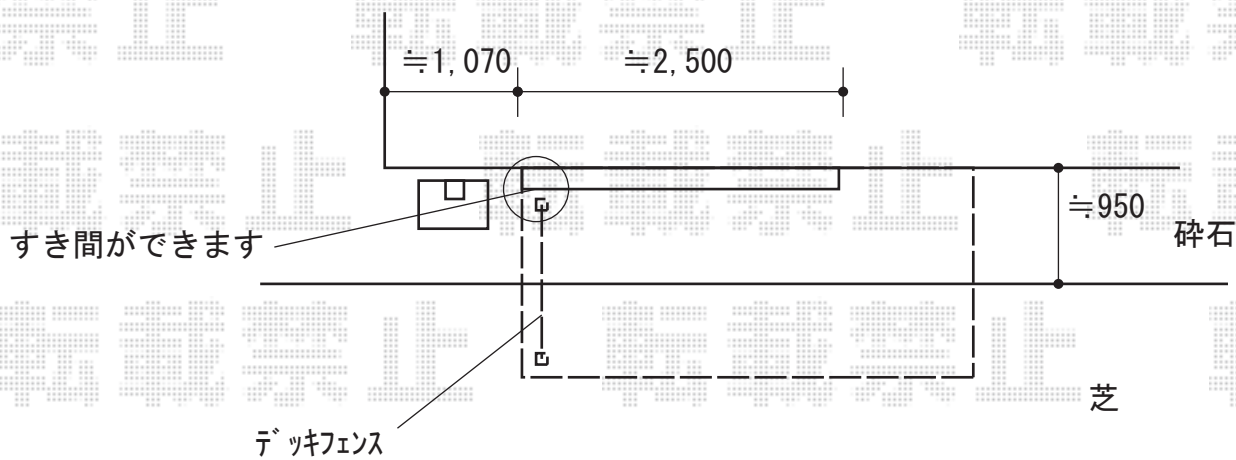

# ウッドデッキ 施工概略図

Value Select マージウッドデッキ  
間口= 2.0間(3,651mm) 出幅= 5尺(1,520mm)  
色: ナチュラル 床板: 縦貼り 幕板: 標準幕板  
束柱: Tタイプ(400~550mm) (色: ノーブルステン)

Value Select マージウッドデッキ ラティスデッキフェンス  
本体: T80/幅12用×1枚 端柱: T80×2本  
デッキ材補強材: 先付用×1セット 色: ナチュラル

【イメージ図】

2020-4-717908

担当者

木附