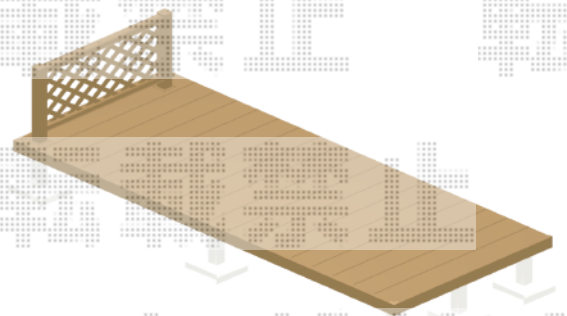

# ウッドデッキ 施工概略図

Value Select マージウッドデッキ  
間口= 2.0間(3,651mm) 出幅= 5尺(1,520mm)  
色: ナチュラル 床板: 縦貼り 幕板: 標準幕板  
束柱: Tタイプ(400~550mm) (色: ノーブルステン)

Value Select マージウッドデッキ ラティスデッキフェンス  
本体: T80/幅12用×1枚 端柱: T80×2本  
デッキ材補強材: 先付用×1セット 色: ナチュラル