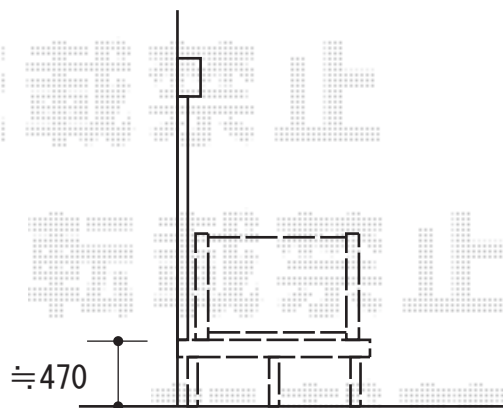

# ウッドデッキ 施工概略図

Value Select マージウッドデッキ  
間口= 2.0間(3,651mm) 出幅= 5尺(1,520mm)  
色: ナチュラル 床板: 縦貼り 幕板: 標準幕板  
束柱: Tタイプ(400~550mm) (色: ノーブルステン)

Value Select マージウッドデッキ ラティスデッキフェンス  
本体: T80/幅12用×1枚 端柱: T80×2本  
デッキ材補強材: 先付用×1セット 色: ナチュラル

【イメージ図】

2020-4-717908

担当者

木附