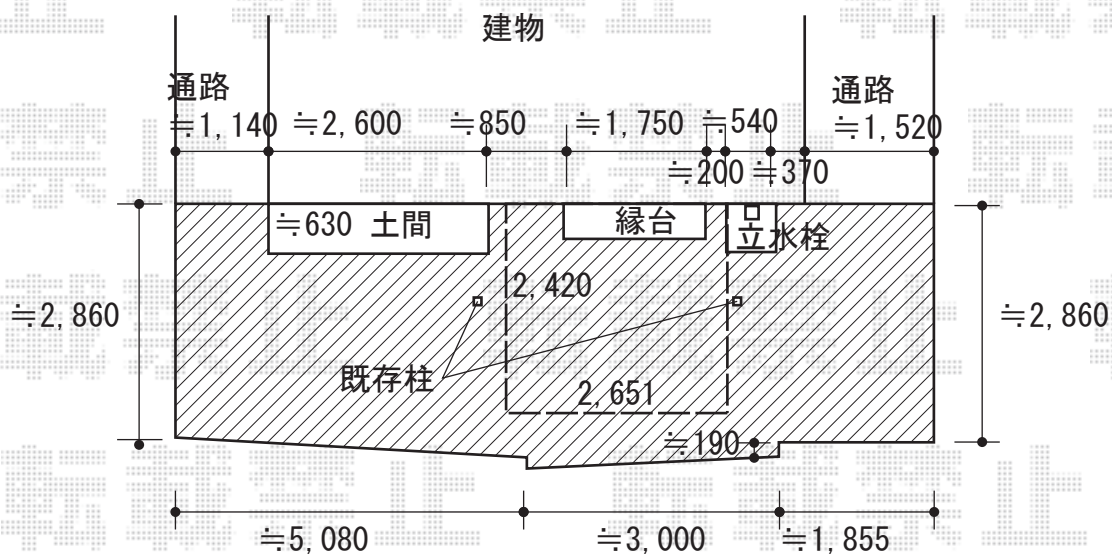

ウッドデッキ工事 施工概略図

YKK AP リウッドデッキ 200  
 間口= 1.5間(2,651mm)  
 出幅= 8尺(2,420mm)  
 色: 【未定】  
 床板: 縦貼り  
 幕板: 標準幕板  
 束柱: Tタイプ(400~550mm) (色: 【未定】)

YKK AP 独立式 リウッド ステップ2型  
 色: 【未定】 (束柱色: 【未定】)

2020-4-718098

担当者