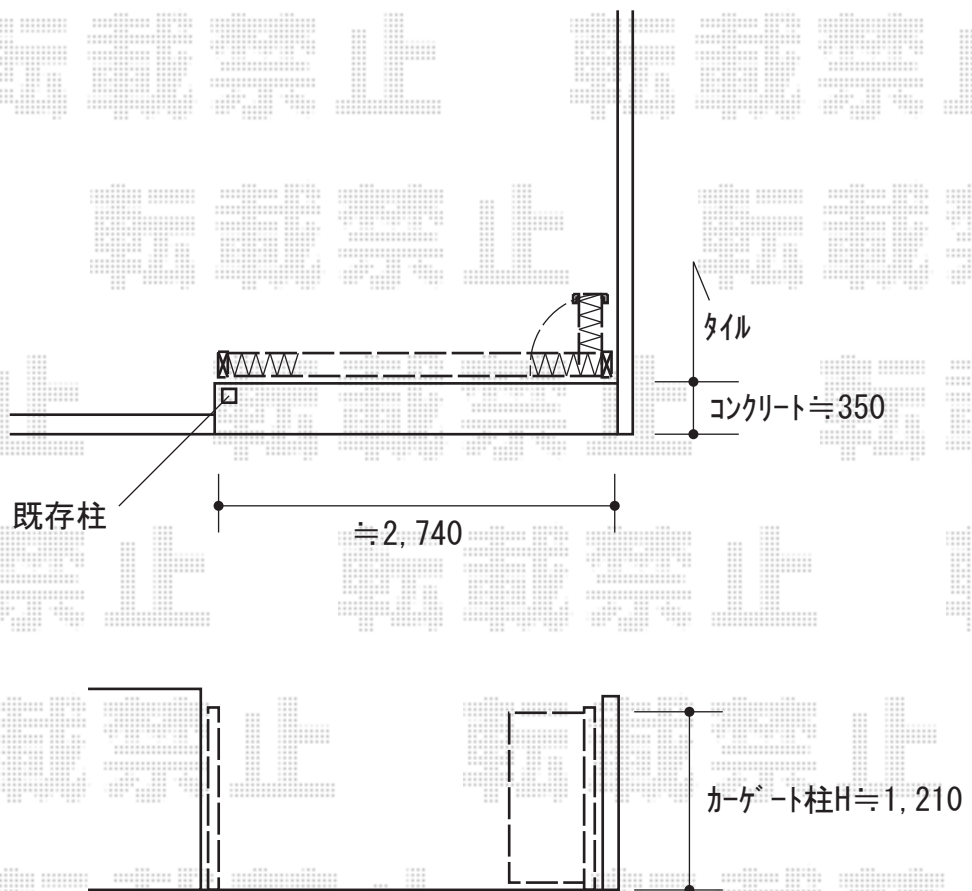

# 伸縮門扉 施工概略図

Value Select トリップゲートII 2型 スタンダード ノンレール 片開き 27S  
開口幅= 2,667mm  
全幅= 2,747mm  
たたみ幅= 337mm  
高さ= 1,210mm  
色： サンシルバー  
キャスター数： 2箇所  
落棒数： 1本

2020-4-718122

担当者

中島