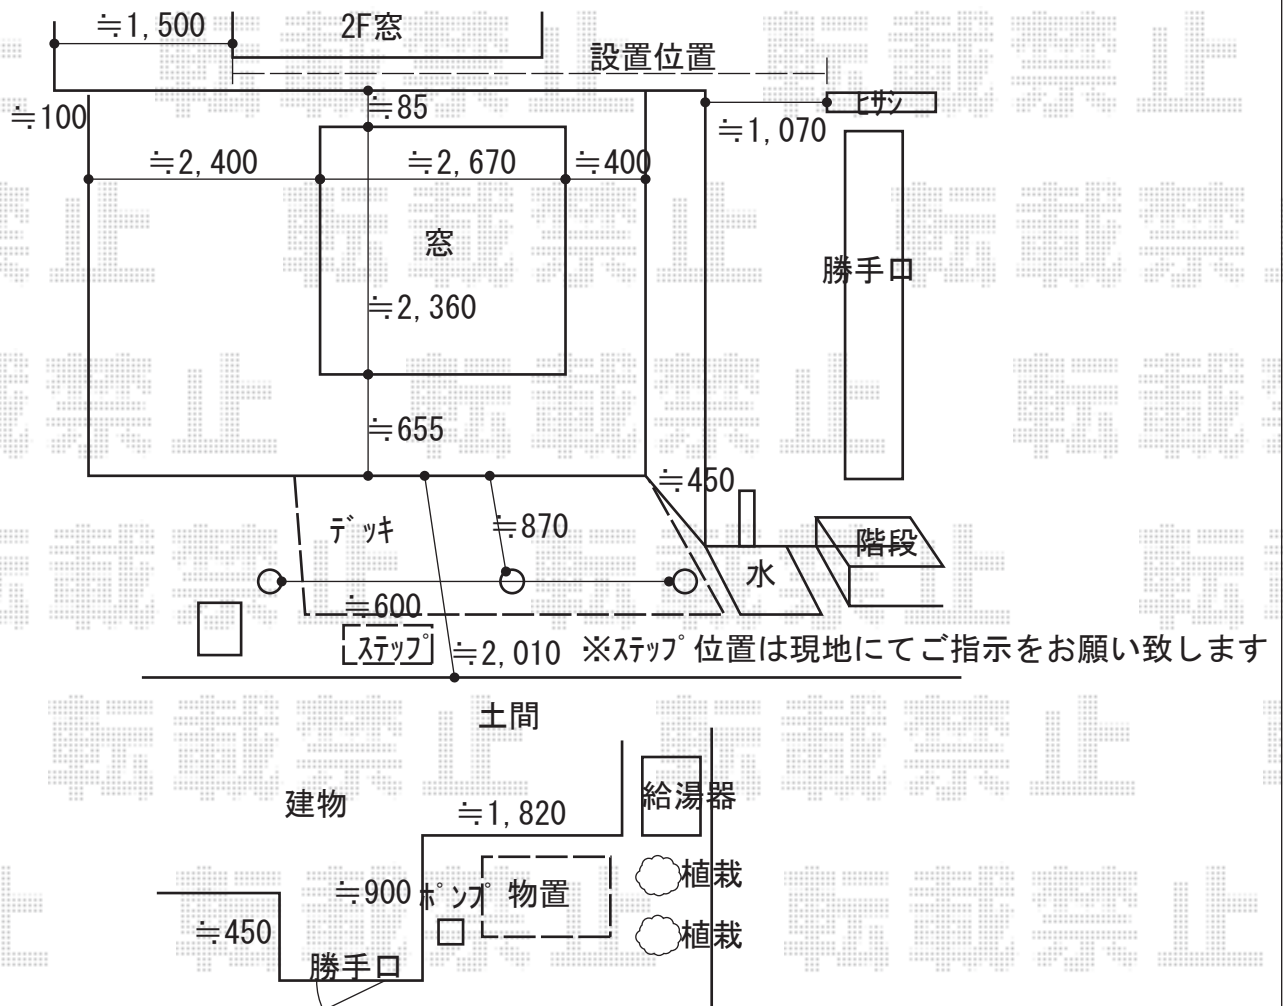

エクステリア商品 施工概略図

YKK AP リウッドデッキ 200
 間口= 2.0間 (3,651mm)
 出幅= 4尺 (1,220mm)
 色: レッドブラウン
 床板: 縦貼り
 幕板: 標準幕板
 束柱: Hタイプ (550~700mm) (色: カームブラック)

YKK AP 独立式 リウッド ステップ2型×1セット
 色: レッドブラウン (束柱色: カームブラック)

YKK AP ソラリア F型 テラスタイプ 単体 積雪~20cm対応
 間口= メーター2.5間通し (柱芯々4,845mm 屋根幅5,030mm)
 出幅= 5尺 (1,470mm)
 色: カームブラック
 屋根材: 熱線遮断ポリカーボネート (クリアマット調)
 柱仕様: 柱標準タイプ (柱2本) / ロング柱
 施工方法: 上止め仕様

YKK AP ソラリア 吊り下げ式物干し 標準サイズ/標準 2本入り×1セット
 色: カームブラック

2020-4-718310

担当者

安田