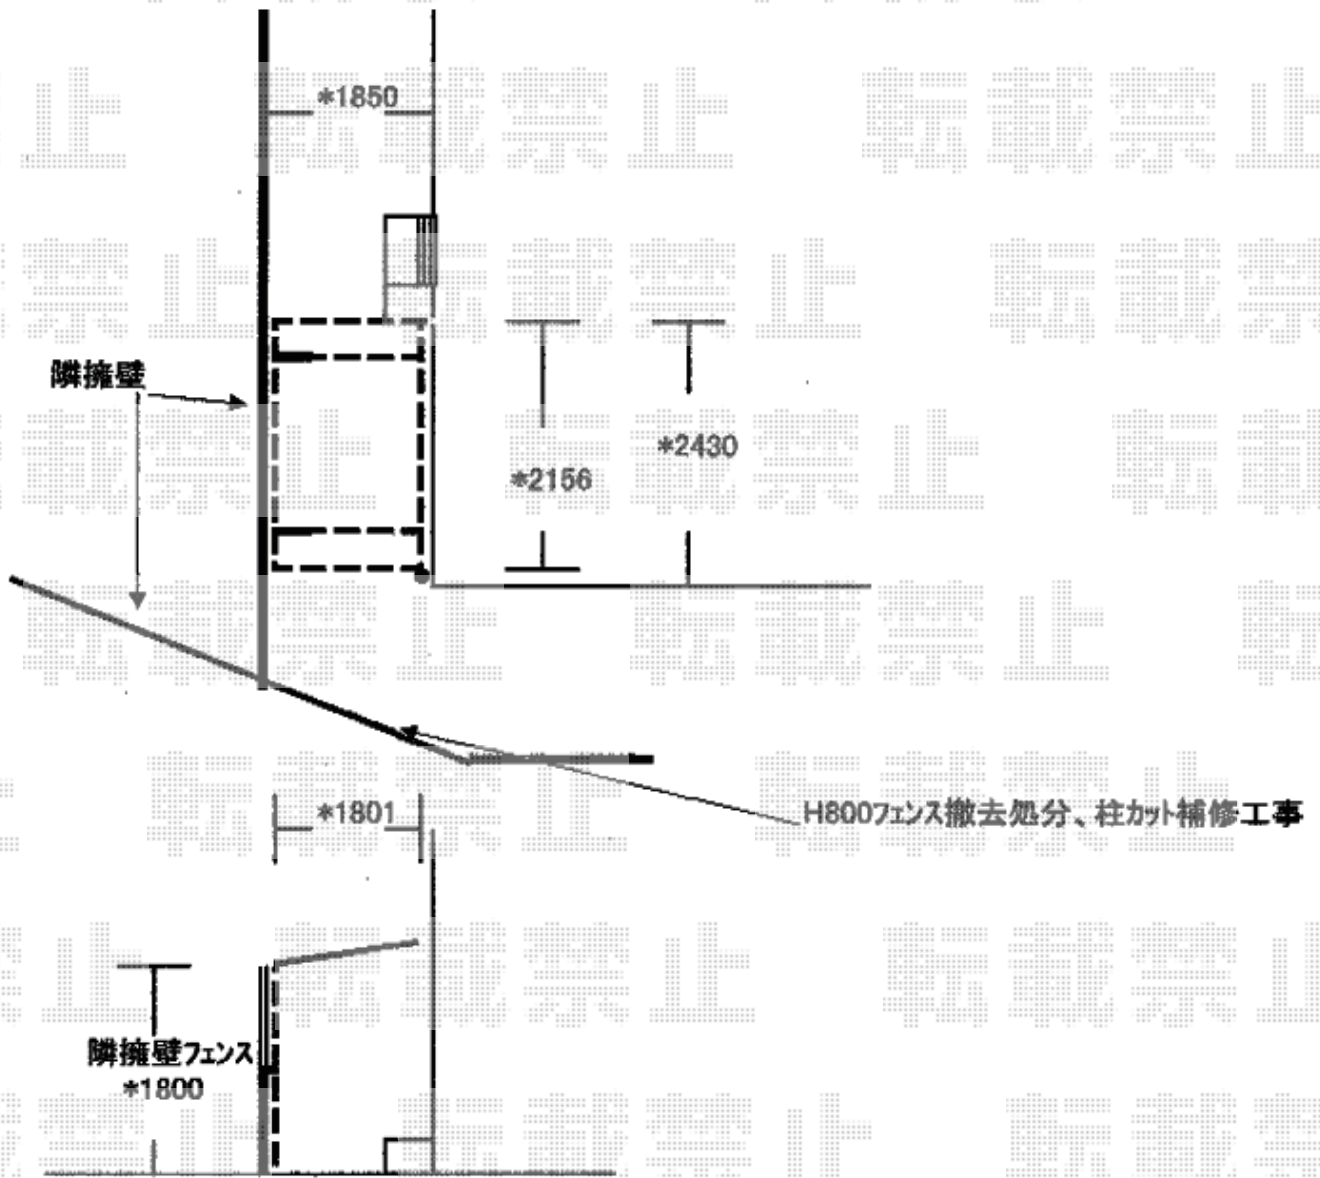

サイクルポート 施工概略図

LIXIL ネスカRミニ (ラウンドスタイル) 積雪~20cm対応
幅= 1,801mm
奥行= 2156mm(3台~5台用)
色: ホワイト
屋根材: ポリカーボネート (クリアマット・すりガラス調)
柱仕様: 標準柱仕様 (有効高 約1,900mm)

2020-4-718349

担当者

中島