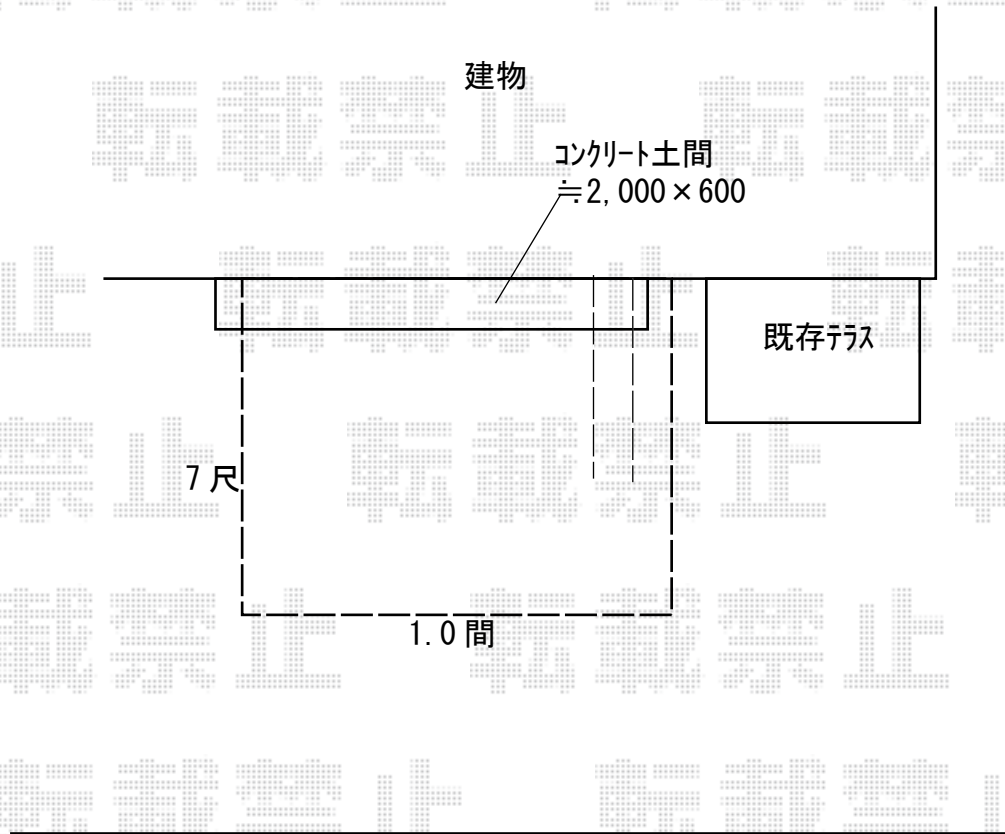

ウッドデッキ 施工概略図

Value Select マージウッドデッキ

間口= 1.0間(1,851mm)

出幅= 7尺(2,120mm)

色： ナチュラル

床板： 縦貼り

幕板： 標準幕板

束柱： Tタイプ(400~550mm) (色： ノーブルステン)