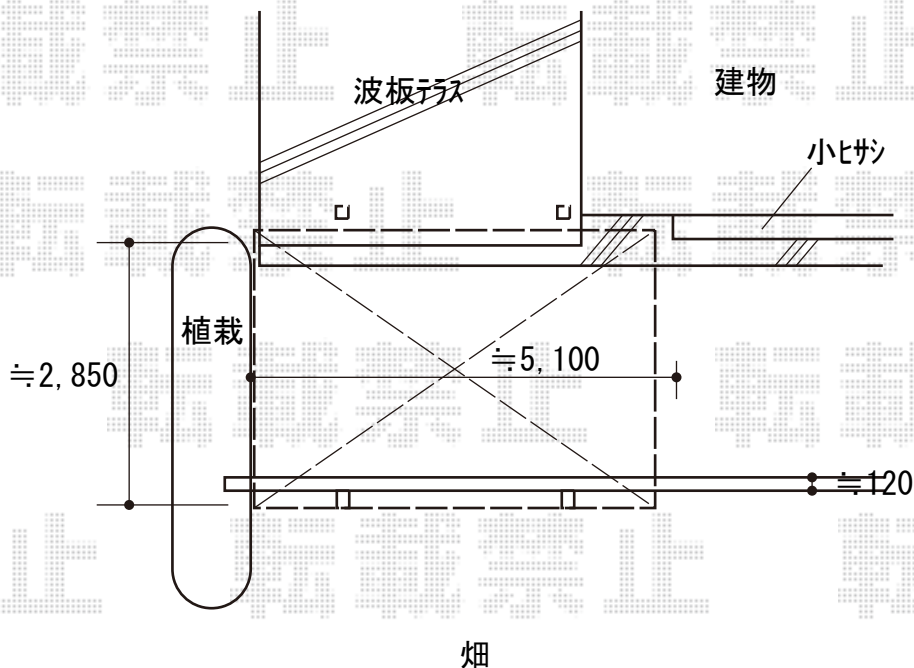

カーポート 施工概略図

YKK AP レイナポートグラン 積雪～20cm対応
幅= 3,000mm
奥行= 5,052mm
色： プラチナステン
屋根材： ポリカーボネート（アースブルー）
柱仕様： ハイロング柱仕様（有効高 約2,800mm）

YKK AP レイナポートグラン 着脱式サポート
柱仕様： ハイロング用
色： プラチナステン
数量： 2本入り×1セット

YKK AP レイナポートグラン 屋根ふき材補強部品
色： カームブラック *1色のみ
数量： 8個入り×2セット