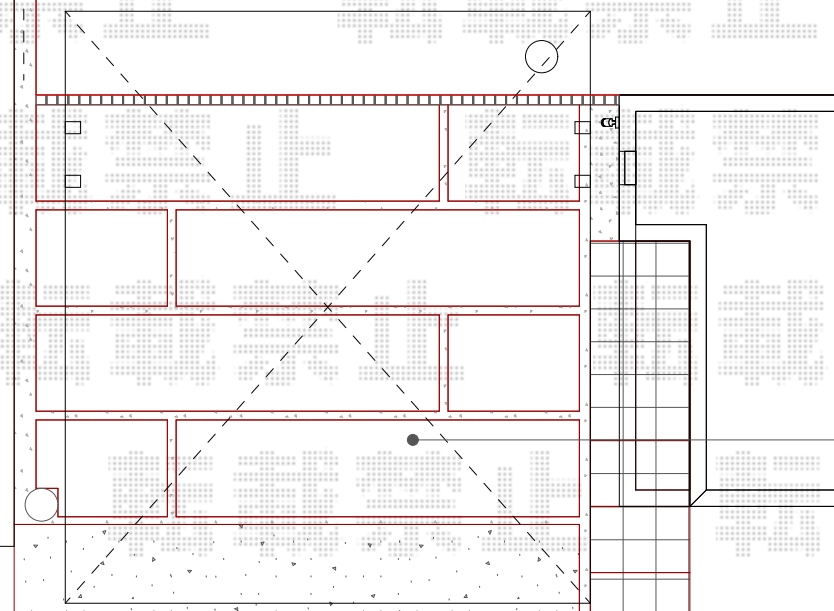

物置・カーポート 施工概略図

【物置】  
ヨドコウ エスモ ESE-1907A 一般型  
幅1950mm×奥行750mm×高さ1959mm  
扉カラー：スミ  
基礎ブロック6個  
転倒防止工事

YKKエフルージュツインEX FIRST  
54-48H(奥行5410×幅4798) ハイルーフ柱(約2300)  
色：カームブラック  
熱線遮断ポリカ(クリアマット)

カーポートの高さがスポットライトに干渉します。