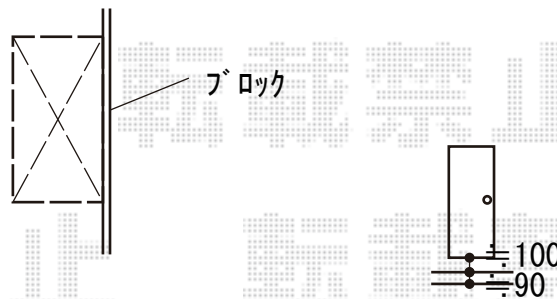

サイクルポート 施工概略図

Value Select プレシオスポート 積雪～20cm対応
幅= 2,400mm
奥行= 5,052mm
色： チャコールブラック
屋根材： 熱線遮断ポリカーボネート（スカイブルーマット調）
柱仕様： ハイルフ柱仕様（有効高 約2,250mm）

Value Select プレシオスポート
着脱式サポート(2本入り×1セット)
色： チャコールブラック

2020-4-718517