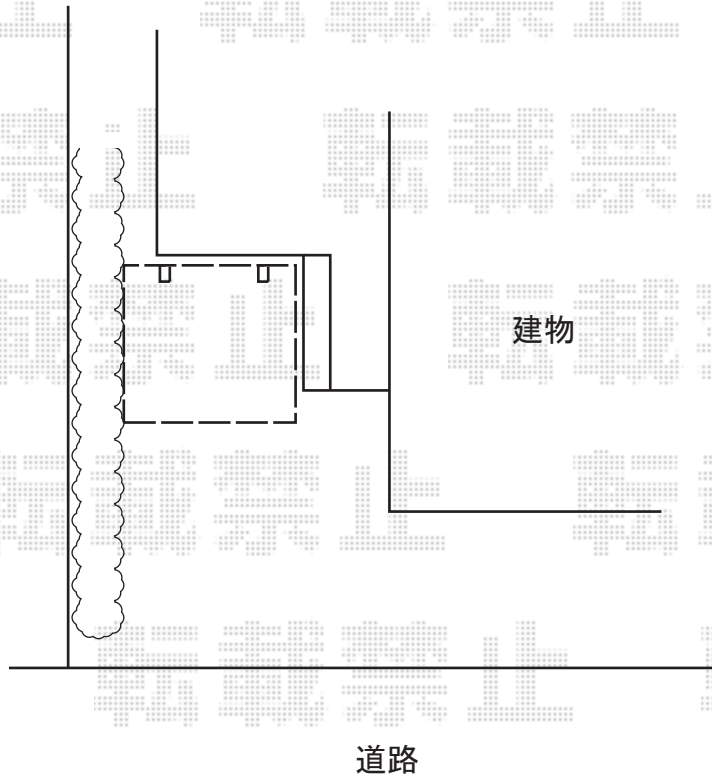

サイクルポート 施工概略図

Value Select プレシオスポート ミニ 積雪～20cm対応
幅= 2,100mm
奥行= 2,188mm (3台用)
色： ノーブルステン
屋根材： ポリカーボネート (ガラスマット)
柱仕様： 標準柱仕様 (有効高 約1,814mm)

2020-4-718582

担当者

中島