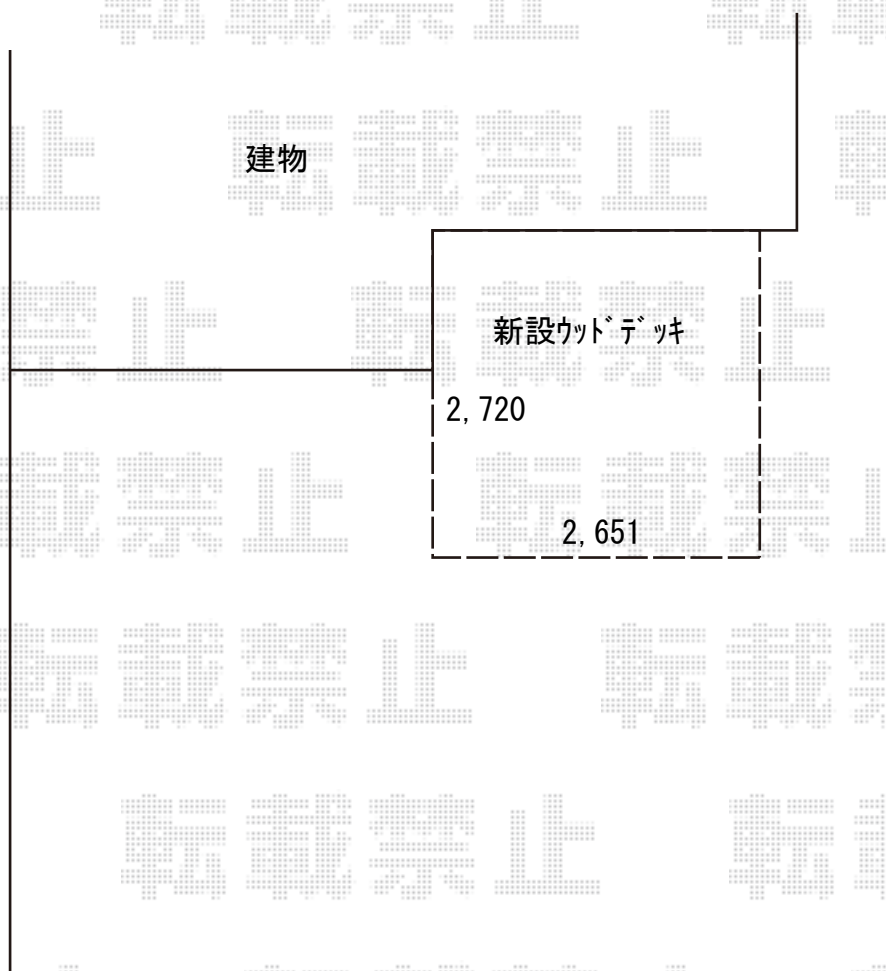

ウッドデッキ 施工概略図

YKK AP リウッドデッキ 200
間口= 1.5間(2,651mm)
出幅= 9尺(2,720mm)
色： ナチュラルブラウン
床板： 縦貼り
幕板： 標準幕板
束柱： Uタイプ(700mm) (色：プラチナステン)
追加部材： デッキ材上止め固定ねじ×1セット

2020-4-718766

担当者

木附