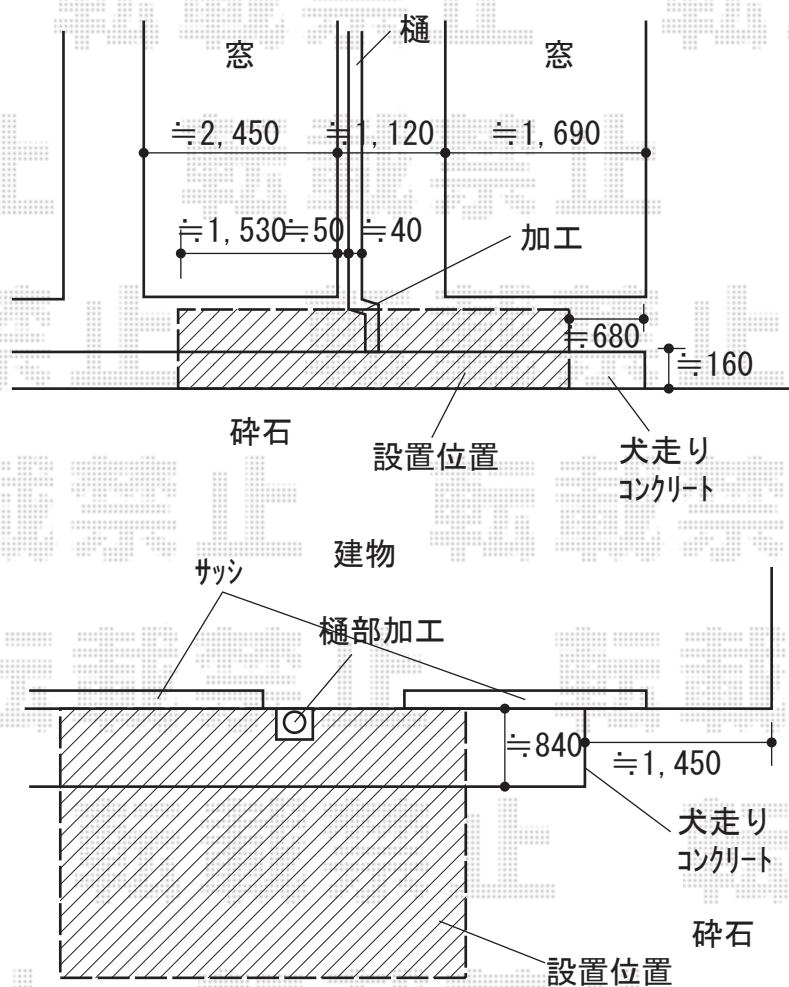

ウッドデッキ 施工概略図

YKK AP リウッドデッキ 200
 間口= 2.0間 (3,651mm)
 出幅= 7尺 (2,120mm)
 色 : レッドブラウン
 床板 : 縦貼り
 幕板 : 標準幕板
 束柱 : Tタイプ (400~550mm) (色 : カームブラック)

2020-4-718771

担当者

政井