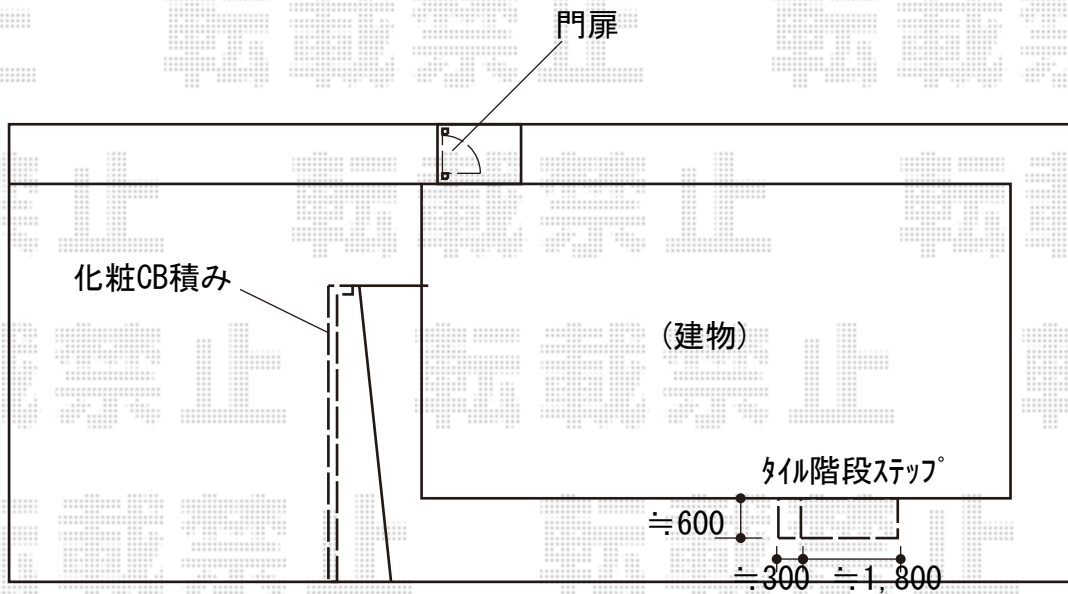

エクステリア工事 施工概略図

YKK AP シンプレオ門扉T1型 縦格子 片開き 門柱使用
扉幅 = 700mm
扉高 = 1,000mm
色 : プラチナステン
錠 : 打掛錠2型
開き : 内開き
吊元 : 外観右吊元

2020-4-718808

担当者

増本