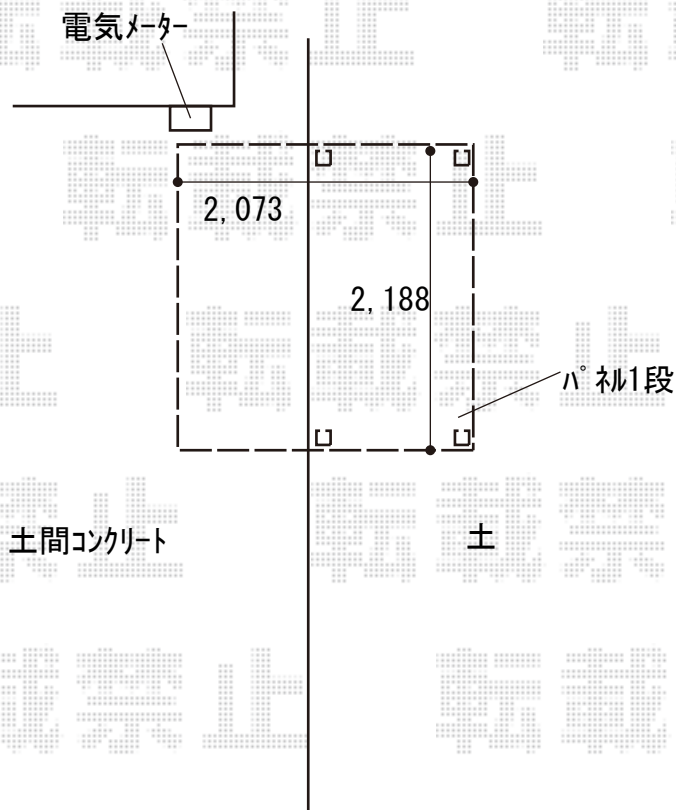

サイクルポート 施工概略図

三協アルミ スマイリン 腰壁1段タイプ 積雪20cm対応
幅= 2,073mm
奥行= 2,188 (3台用)mm
色：アーバングレー
屋根材：ポリカーボネート（ブルースモーク）
柱仕様：標準柱仕様（有効高 約1,800mm）

2020-4-718863

担当者

中島