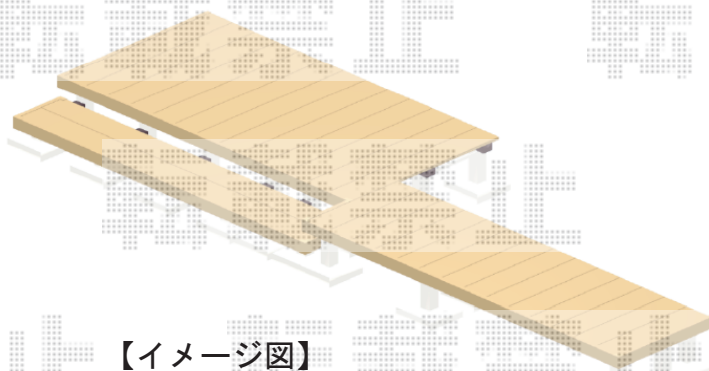

ウッドデッキ 施工概略図

YKK AP リウッドデッキ 200
間口= 2,624mm+2,827mm
出幅= 約1,350mm/約840mm
色： ホワイトブラウン
床板： 縦貼り
幕板： 標準幕板
束柱： Sタイプ(550mm) (色： プラチナステン)

YKK AP リウッドデッキ200 段床セット 正面タイプ1段
間口= 1.5間用
追加部材： アルミ製束柱Sタイプ(2本入り)×2セット
色： ホワイトブラウン/束柱色： プラチナステン