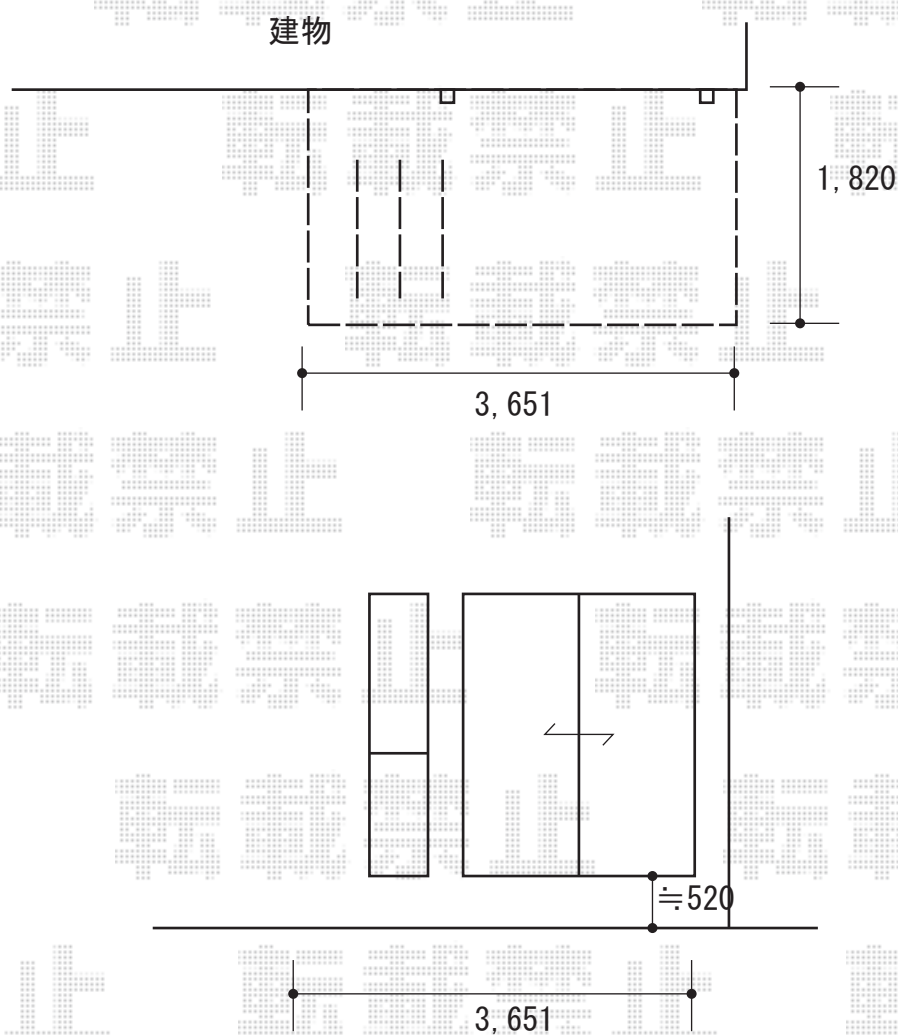

ウッドデッキ 施工概略図

Value Select マージウッドデッキ

間口= 2.0間(3,651mm)

出幅= 6尺(1,820mm)

色： ナチュラル

床板： 縦貼り

幕板： 標準幕板

束柱： Tタイプ(400~550mm) (色： ノーブルステン)