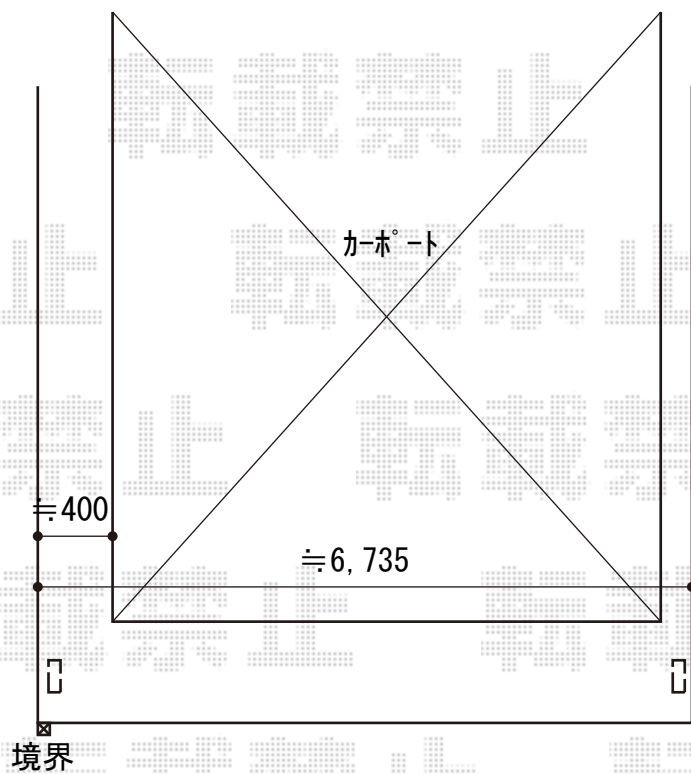

# 伸縮門扉 施工概略図

LIXIL (TOEX) アルシャインII M型 Aタイプ ノンレール 両開き 680W  
開口幅= 6,579mm  
全幅= 6,715mm  
たたみ幅= 551+537mm  
高さ= 1,450mm  
色：【未定】  
キャスター数： 4箇所  
落棒数： 4本

2020-4-718893

担当者

中島