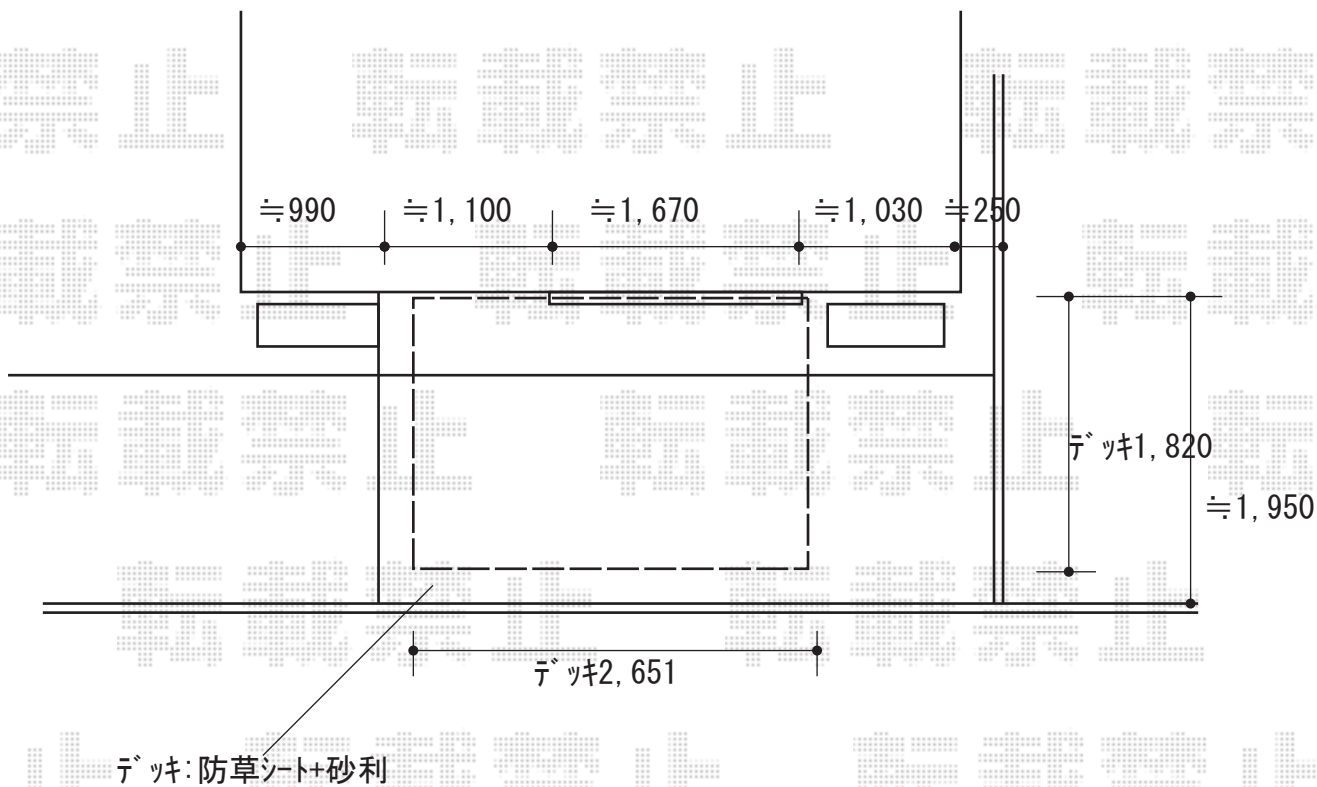

# ウッドデッキ 施工概略図

YKK AP リウッドデッキ 200  
間口= 1.5間 (2,651mm)  
出幅= 6尺 (1,820mm)  
色： ナチュラルブラウン  
床板： 縦貼り  
幕板： 標準幕板  
束柱： Sタイプ (550mm) (色： プラチナステン)

2020-4-718962

担当者

木附