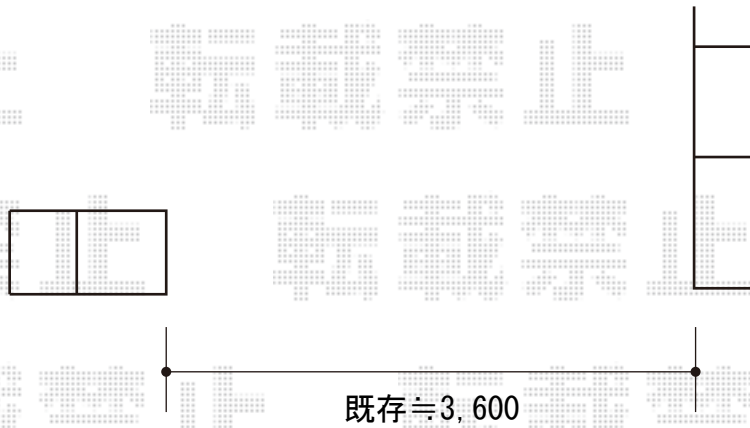

伸縮門扉 施工概略図

Value Select トリップゲートII 1型 シンプル ノンレール 片開き 36S  
開口幅= 3,631mm  
全幅= 3,631mm  
たたみ幅= 367mm  
高さ= 1,210mm  
色： ブラック  
キャスター数： 2箇所  
落棒数： 2本

2020-4-719029

担当者

中島