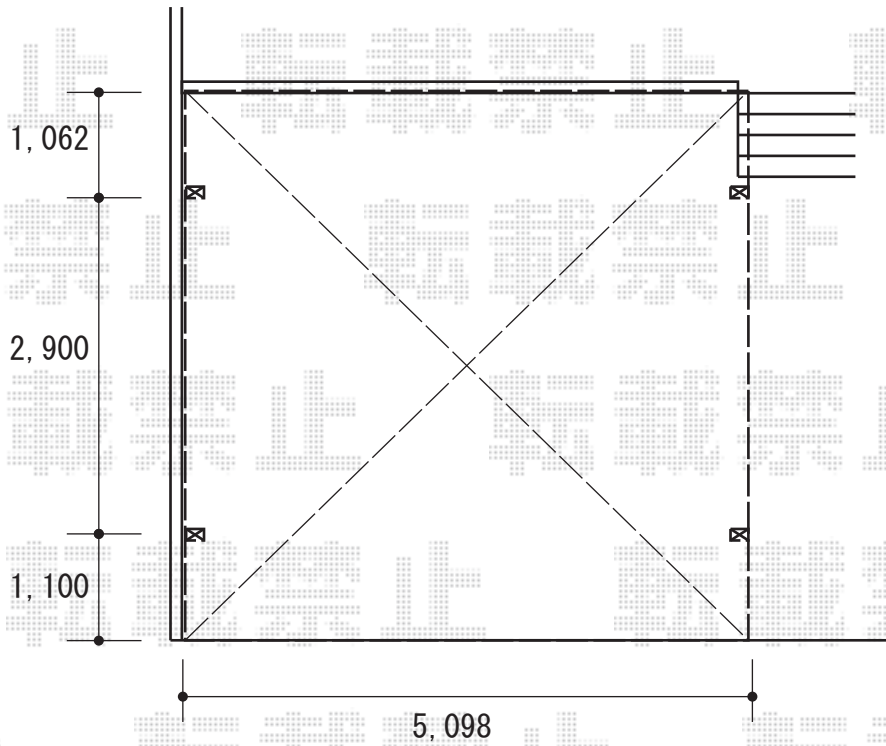

カーポート 施工概略図

YKK AP エフルージュ ツイン FIRST 積雪~20cm対応  
幅= 5,098mm  
奥行= 5,062mm  
色： プラチナステン  
屋根材： 熱線遮断ポリカーボネート(クリアマット)  
柱仕様： ハイルフ柱仕様 (有効高 約2,350mm)

2020-4-719167

担当者

中島