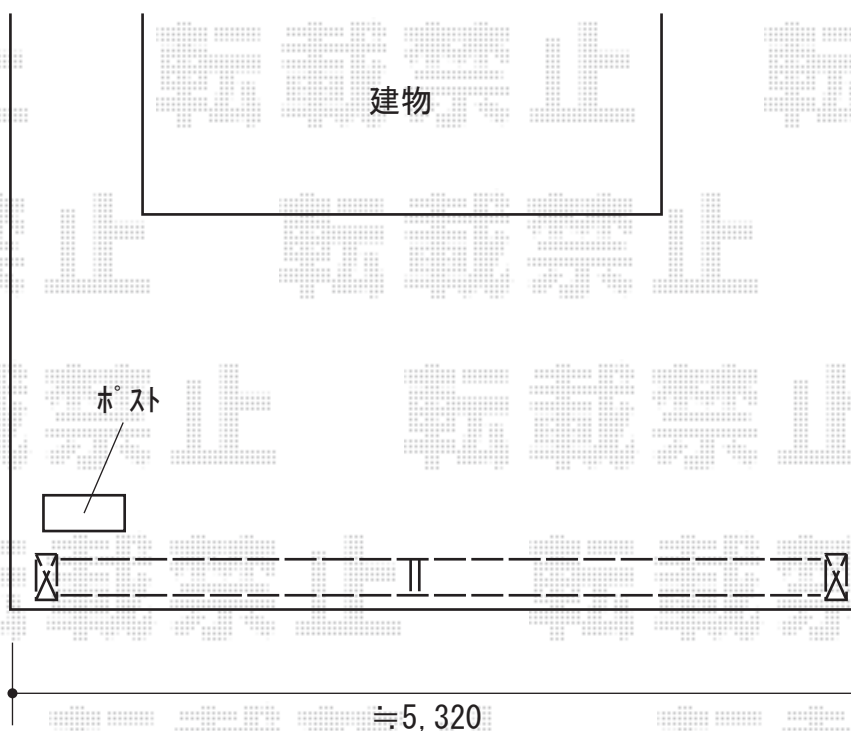

伸縮門扉 施工概略図

Value Select トリップゲートII 1型 シンプル ノンレール 両開き 60W (30S+30M)
開口幅= 5,841mm
全幅= 5,921mm
たたみ幅= 317×2mm
高さ= 1,210mm
色: ダークブロンズ
キャスター数: 4箇所
落棒数: 4本

2020-4-719171

担当者

中島