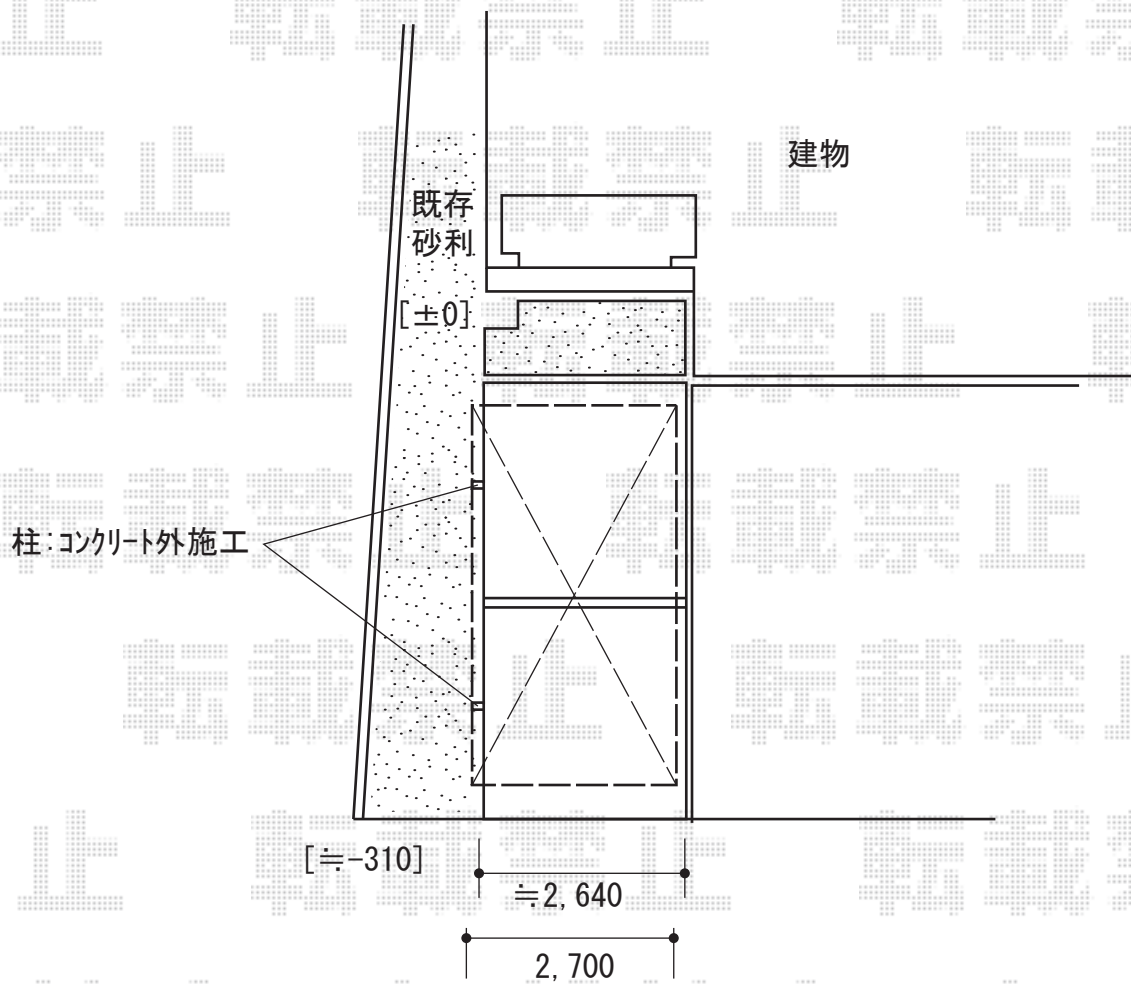

# カーポート 施工概略図

Value Select 【1】 プレシオスポート 積雪～20cm対応  
幅= 2,700mm  
奥行= 5,052mm  
色： ノーブルステン  
屋根材： 線遮断ポリカーボネート（スカイブルーマット調）  
柱仕様： ハイルフ柱仕様（有効高 約2,250mm）

Value Select 【1】 プレシオスポート  
着脱式補助柱 2本入り×1セット  
色： ノーブルステン