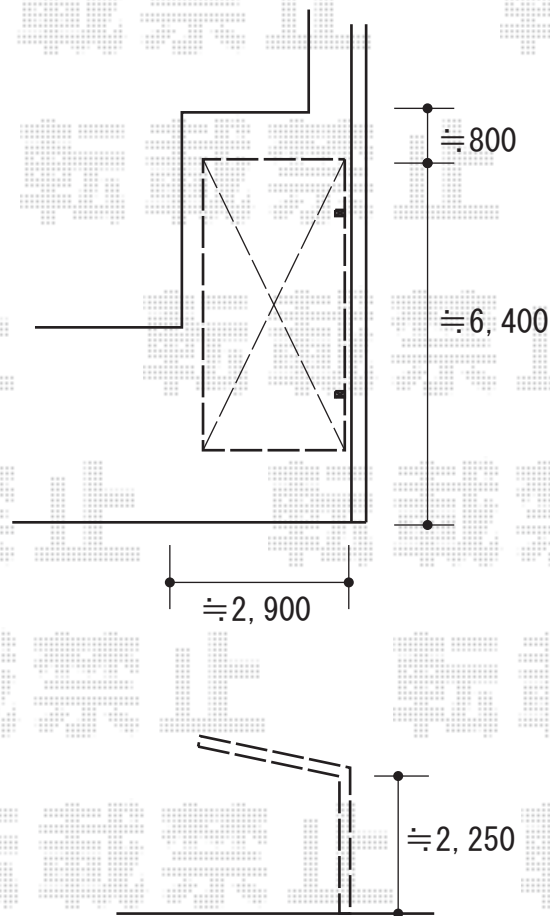

カーポート 施工概略図

Value Select プレシオスポート 積雪～20cm対応
幅= 2,700mm
奥行= 5,052mm
色： チャコールブラック
屋根材： 熱線遮断ポリカーボネート（スカイブルーマット調）
柱仕様： ハイルフ柱仕様（有効高 約2,250mm）

2020-5-719400

担当者

新西