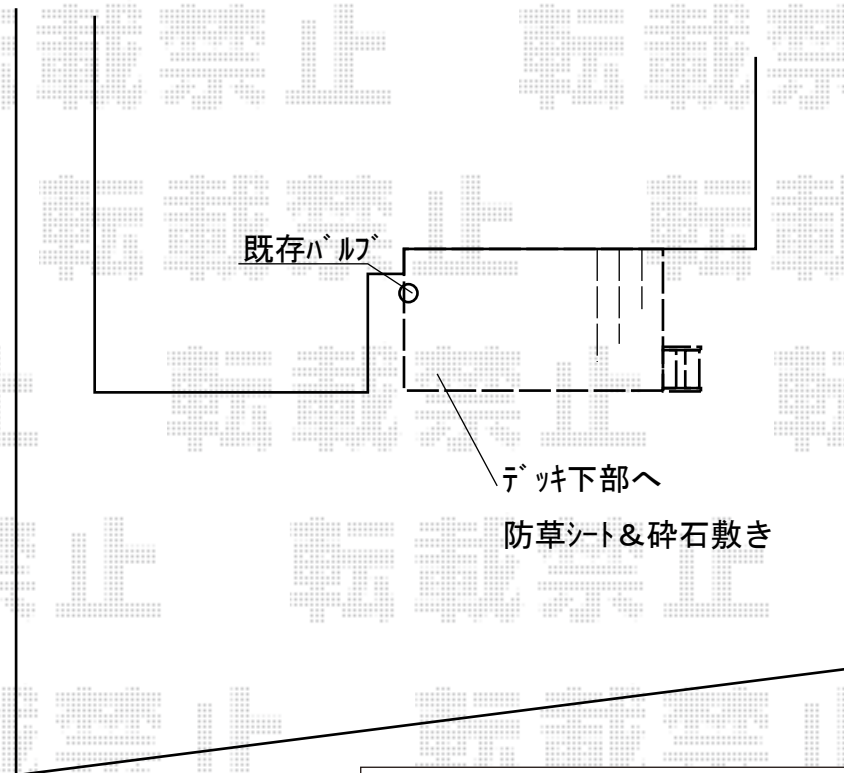

ウッドデッキ 施工概略図

Value Select マージウッドデッキ  
 間口= 2.0間(3,651mm)  
 出幅= 6尺(1,820mm)  
 【未定】色： 【未定】  
 床板： 縦貼り  
 幕板： 標準幕板  
 【未定】束柱： Tタイプ(400~550mm) (色： 【仮】カームブラック)

Value Select マージウッドデッキ用 ステップ Sタイプ(2段)  
 【未定】色： 【未定】  
 数量： 1台