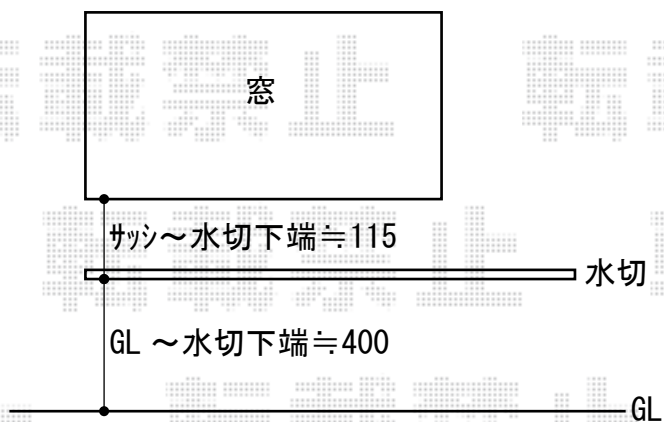

ウッドデッキ 施工概略図

Value Select マージウッドデッキ  
 間口= 2.0間(3,651mm)  
 出幅= 6尺(1,820mm)  
 【未定】色： 【未定】  
 床板： 縦貼り  
 幕板： 標準幕板  
 【未定】束柱： Tタイプ(400~550mm) (色： 【仮】カームブラック)

Value Select マージウッドデッキ用 ステップ Sタイプ(2段)  
 【未定】色： 【未定】  
 数量： 1台