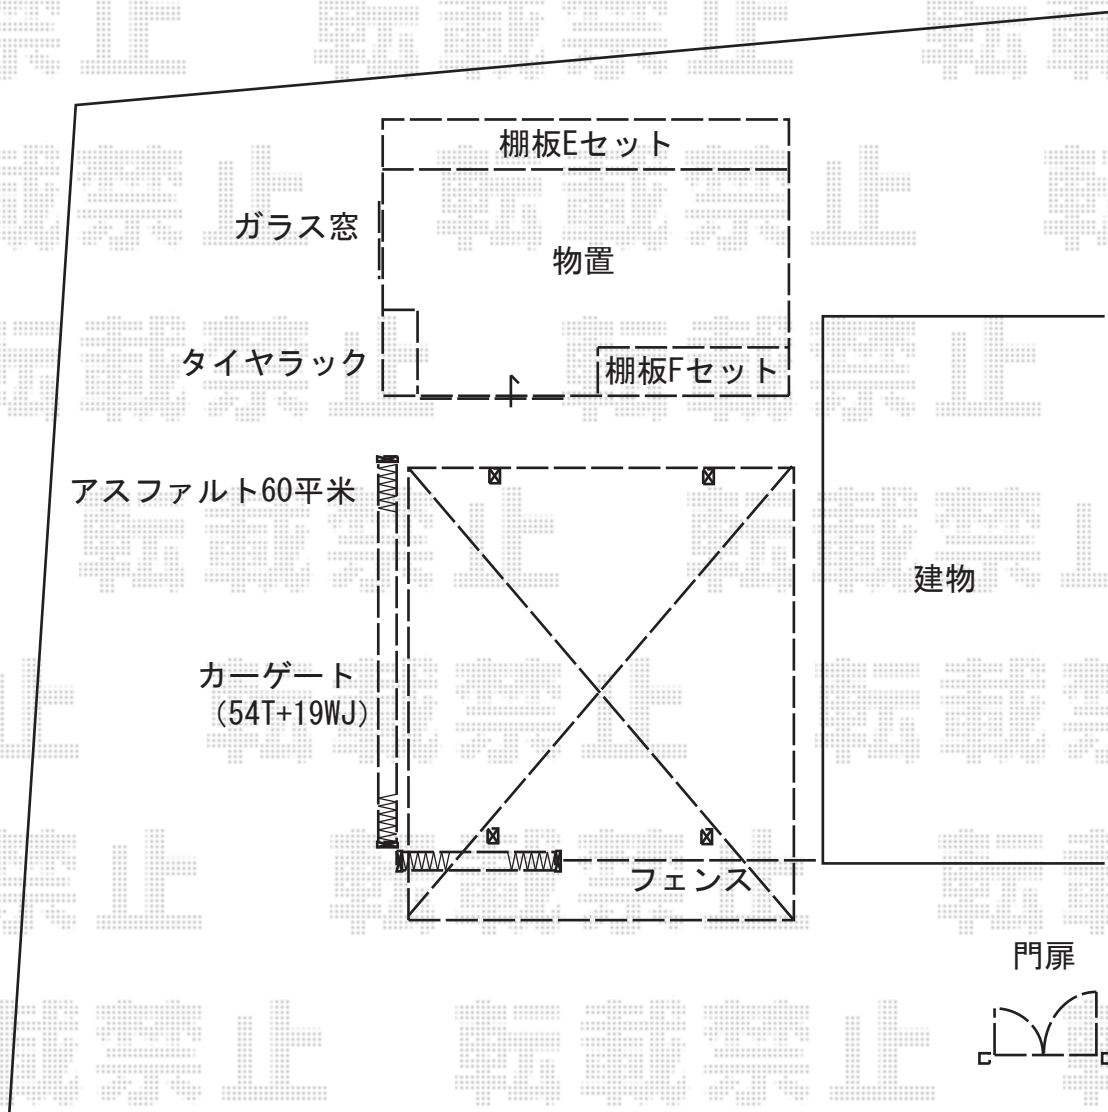

カーポート・
 カーゲート・
 フェンス・
 物置 施工概略図

YKK AP エフルージュ ツインプラス FIRST 積雪～20cm対応
 幅= 5,988mm 奥行= 5,062mm
 色： プラチナステン 屋根材： 熱線遮断ポリカーボネート(クリアマット)
 柱仕様： ハイルーフ柱仕様 (有効高 約2,350mm)

YKK AP レイオス3型(ペットガード) ノンレール 両開き角地セット 19WJ-58T
 全幅= 1,847+5,697mm たたみ幅= 437+1,185mm 高さ= 柱:1,170 mm 扉:1150mm
 色： プラチナステン キャスター数： 2+4箇所 落棒数： 2+4本

YKK AP ルシアスフェンスH08型 縦板+細縦格子 複合カラー 自由柱タイプ
 本体1枚 (W×H) = (1,975×1,120mm) × 2枚
 自由柱： T120・アルミカラー× 3本 エンドキャップ： 1セット
 色： たてストライプ格子/キャラメルチーク 枠・柱/プラチナステン

イナバ物置 ネクスタ大型 一般型 5260×3470×2375
 間口= 5,260mm 奥行= 3,470mm 高さ= 2,375mm
 色： プレミアムグレー 屋根タイプ： 標準型 耐荷重タイプ： 一般型

イナバ物置 ネクスタ大型 オプション
 雨とい× 1 別売棚： Eセット× 1 別売棚： Fセット× 1
 ガラス窓： ガラス付き/壁パネル2枚分/【GN-2H】× 1
 タイヤラック (扉裏部専用)： 壁面扉用/壁2枚分/【TTK-2H】× 1

YKK AP ルシアス門扉BW02型 横スリット(木調框) 両開き親子 複合カラー 門柱使用
 扉幅 = (外観左) 600+ (外観右) 800mm 扉高 = 1,200mm
 色： パネル・戸当り/キャラメルチーク スリット部/カムブラック
 錠： 打掛錠1型 開き： 内開き