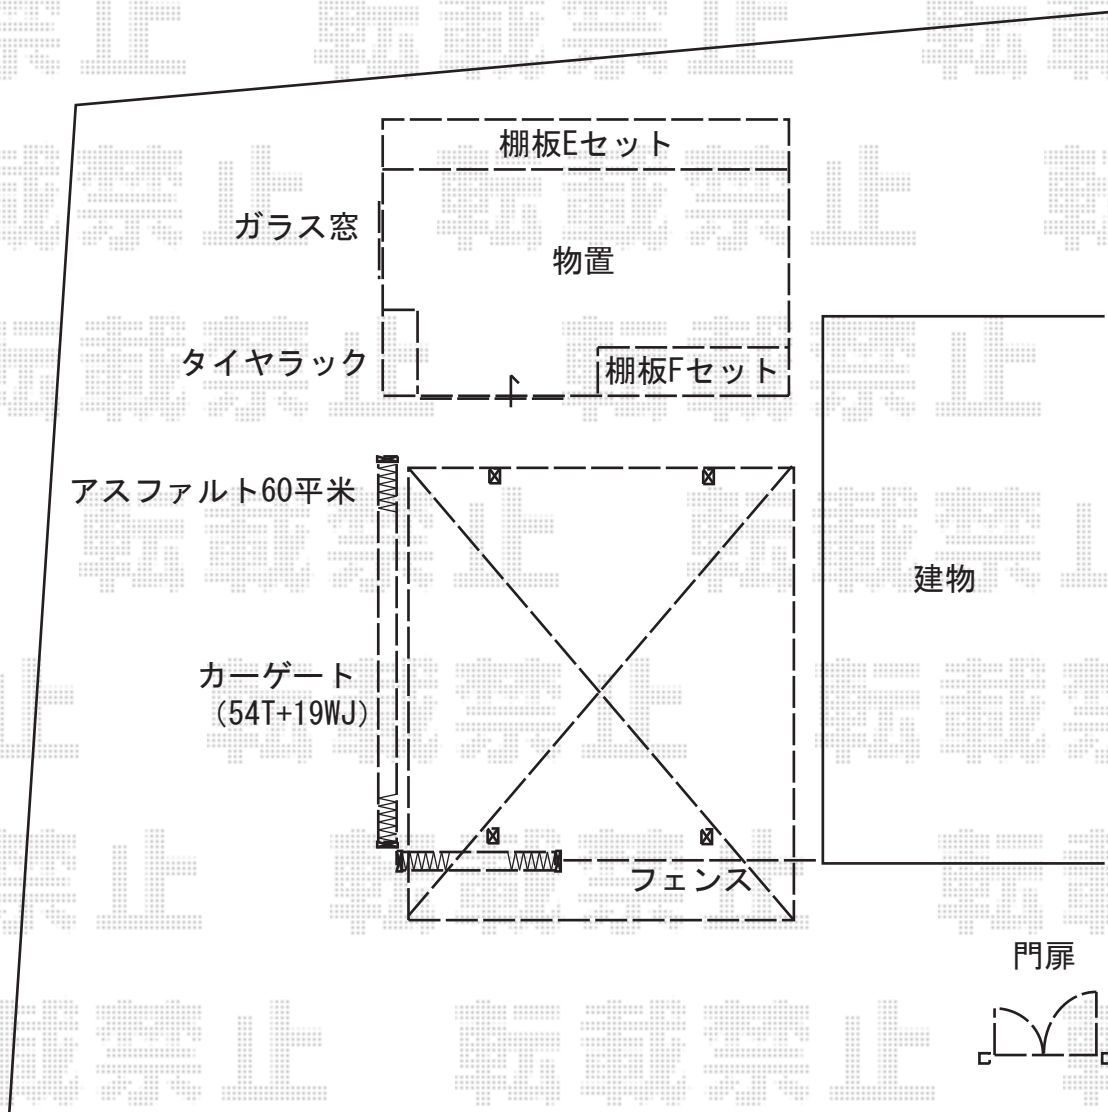

カーポート・
 カーゲート・
 フェンス・
 物置 施工概略図

YKK AP エフルージュ ツインプラス FIRST 積雪～20cm対応
 幅= 5,988mm 奥行= 5,062mm
 色： プラチナステン 屋根材： 熱線遮断ポリカーボネート(クリアマット)
 柱仕様： ハイルーフ柱仕様 (有効高 約2,350mm)

YKK AP レイオス3型(ペットガード) ノンレール 両開き角地セット 19WJ-58T
 全幅= 1,847+5,697mm たたみ幅= 437+1,185mm 高さ= 柱:1,170 mm 扉:1150mm
 色： プラチナステン キャスター数： 2+4箇所 落棒数： 2+4本

YKK AP ルシラスフェンスH08型 縦板+細縦格子 複合カラー 自由柱タイプ
 本体1枚 (W×H) = (1,975×1,120mm) × 2枚
 自由柱： T120・アルミカラー× 3本 エンドキャップ： 1セット
 色： たてストライプ格子/キャラメルチーク 枠・柱/プラチナステン

イナバ物置 ネクスタ大型 一般型 5260×3470×2375
 間口= 5,260mm 奥行= 3,470mm 高さ= 2,375mm
 色： プレミアムグレー 屋根タイプ： 標準型 耐荷重タイプ： 一般型

イナバ物置 ネクスタ大型 オプション
 雨とい× 1 別売棚： Eセット× 1 別売棚： Fセット× 1
 ガラス窓： ガラス付き/壁パネル2枚分/【GN-2H】× 1
 タイヤラック (扉裏部専用)： 壁面扉用/壁2枚分/【TTK-2H】× 1

YKK AP ルシラス門扉BW02型 横スリット(木調框) 両開き親子 複合カラー 門柱使用
 扉幅 = (外観左) 600+ (外観右) 800mm 扉高 = 1,200mm
 色： パネル・戸当り/キャラメルチーク スリット部/カムブラック
 錠： 打掛錠1型 開き： 内開き