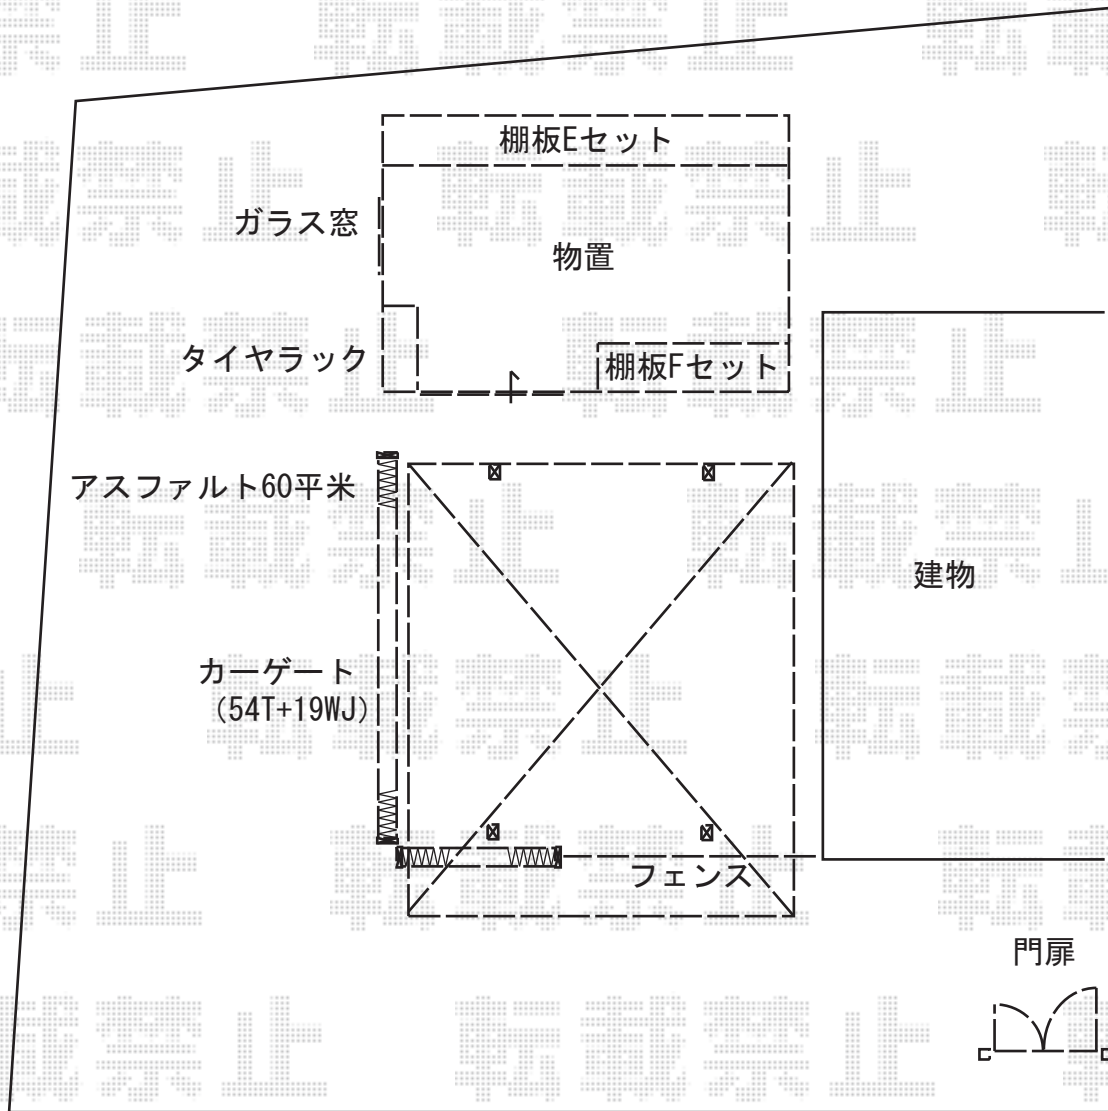

カーポート・  
 カーゲート・  
 フェンス・  
 物置 施工概略図

YKK AP エフルージュ ツインプラス FIRST 積雪～20cm対応  
 幅= 5,988mm 奥行= 5,062mm  
 色： プラチナステン 屋根材： 熱線遮断ポリカーボネート(クリアマット)  
 柱仕様： ハイルーフ柱仕様 (有効高 約2,350mm)

YKK AP レイオス3型(ペットガード) ノンレール 両開き角地セット 19WJ-58T  
 全幅= 1,847+5,697mm たたみ幅= 437+1,185mm 高さ= 柱:1,170 mm 扉:1150mm  
 色： プラチナステン キャスター数： 2+4箇所 落棒数： 2+4本

YKK AP ルシラスフェンスH08型 縦板+細縦格子 複合カラー 自由柱タイプ  
 本体1枚 (W×H) = (1,975×1,120mm) × 2枚  
 自由柱： T120・アルミカラー× 3本 エンドキャップ： 1セット  
 色： たてストライプ格子/キャラメルチーク 枠・柱/プラチナステン

イナバ物置 ネクスタ大型 一般型 5260×3470×2375  
 間口= 5,260mm 奥行= 3,470mm 高さ= 2,375mm  
 色： プレミアムグレー 屋根タイプ： 標準型 耐荷重タイプ： 一般型

イナバ物置 ネクスタ大型 オプション  
 雨とい× 1 別売棚： Eセット× 1 別売棚： Fセット× 1  
 ガラス窓： ガラス付き/壁パネル2枚分/【GN-2H】× 1  
 タイヤラック (扉裏部専用)： 壁面扉用/壁2枚分/【TTK-2H】× 1

YKK AP ルシラス門扉BW02型 横スリット(木調框) 両開き親子 複合カラー 門柱使用  
 扉幅 = (外観左) 600+ (外観右) 800mm 扉高 = 1,200mm  
 色： パネル・戸当り/キャラメルチーク スリット部/カムブラック  
 錠： 打掛錠1型 開き： 内開き