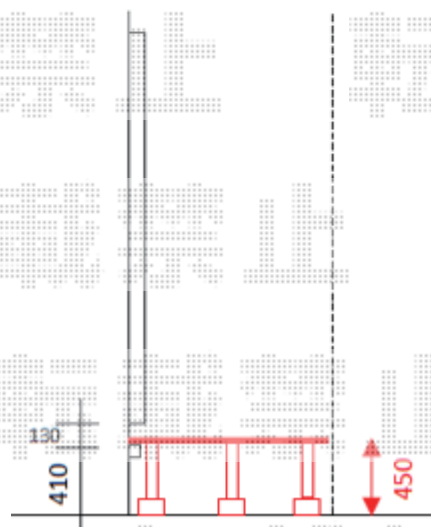

ウッドデッキ 施工概略図

YKK AP リウッドデッキ 200

間口= 約1,824mm

出幅= 4尺(1,220mm)

色： ホワイトブラウン

床板： 縦貼り

幕板： 標準幕板

束柱： Sタイプ(450mm) (色： プラチナステン)