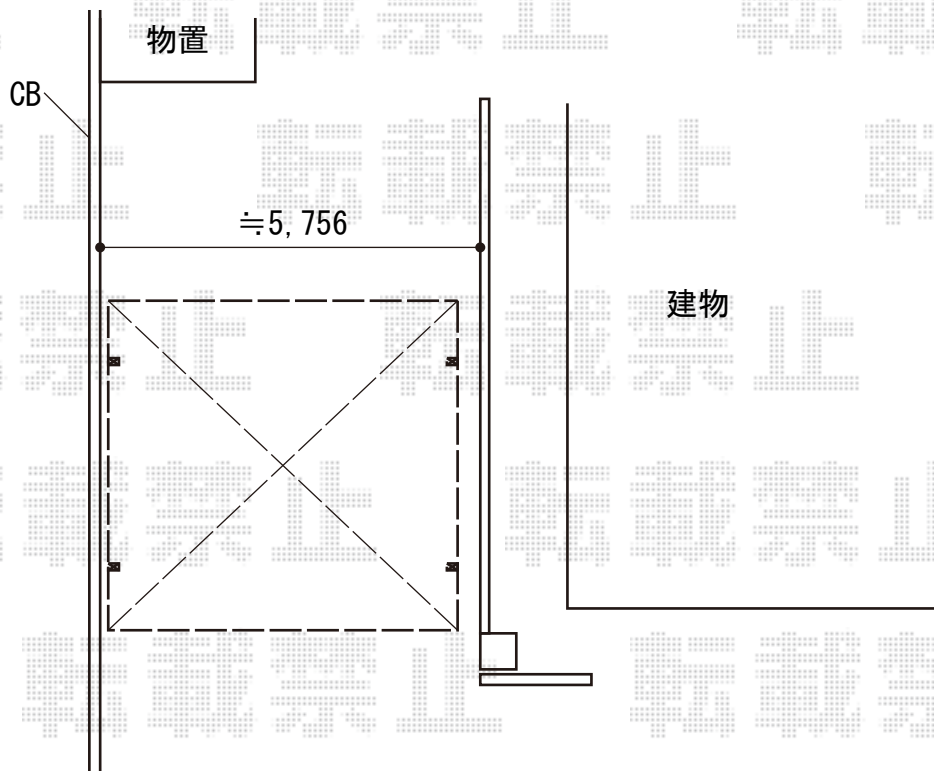

カーポート 施工概略図

LIXIL カーポートSCワイド  
幅= 5,404mm  
奥行= 5,000mm  
色：ブラック  
屋根材：シャイングレーフ  
柱仕様：ロング柱25仕様（有効高 約2,500mm）

2020-5-719500

担当者

新西