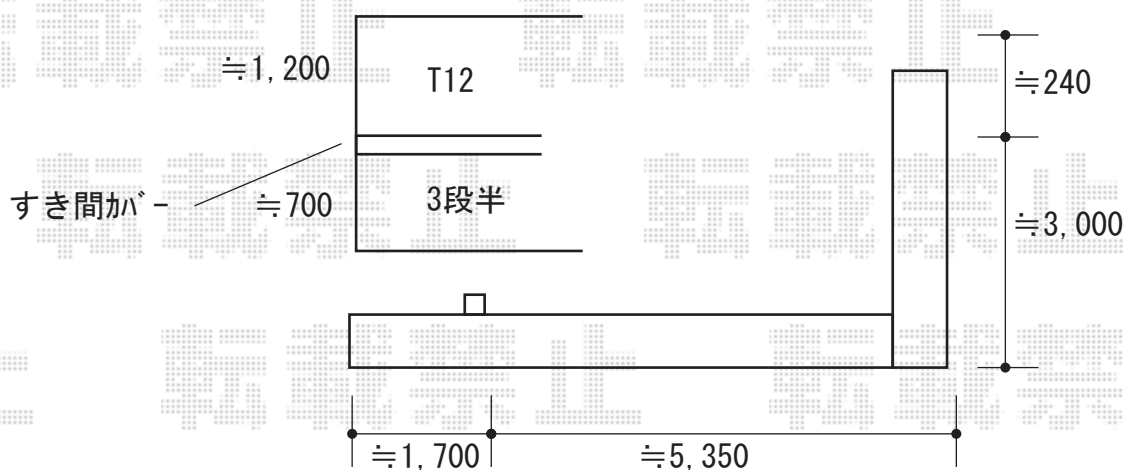

LIXIL フェンスAB YM2 下棧すきまカバー(60用)

本体 : × 4セット

本体コーナー用 : × 2セット

取付部品B : × 4セット

端部キャップ : × 2セット

色 : オータムブラウン

2020-5-719541

担当者