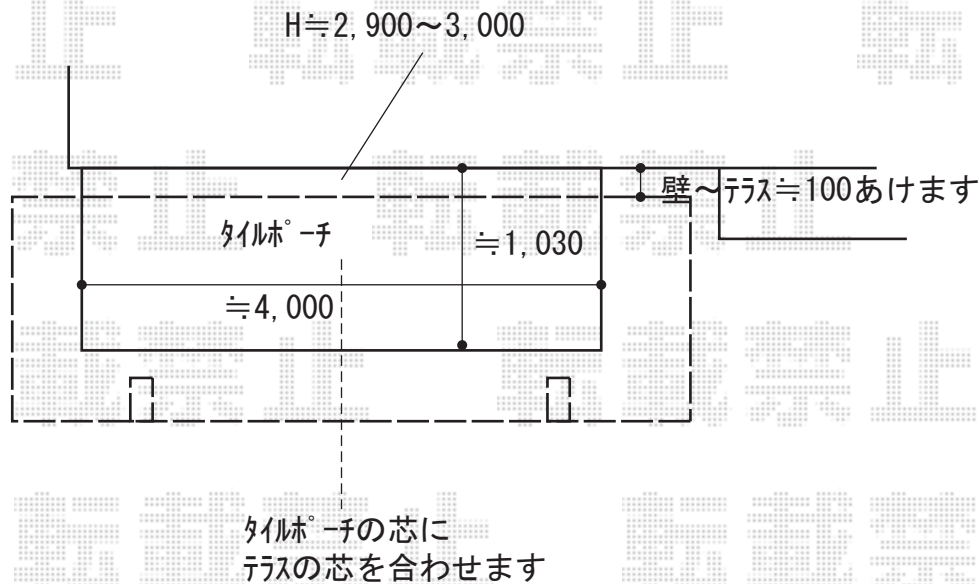

テラス屋根 施工概略図

LIXIL テラスSC 単体 積雪～20cm対応  
間口= 3.0間(5,460mm)  
出幅= 4尺(1,208mm)  
色: ブラック  
屋根材: シャイングレーF  
柱仕様: 長尺柱仕様(有効高 約3,000mm)  
躯体すき間ふさぎ材: 有

2020-5-719671

担当者

安田