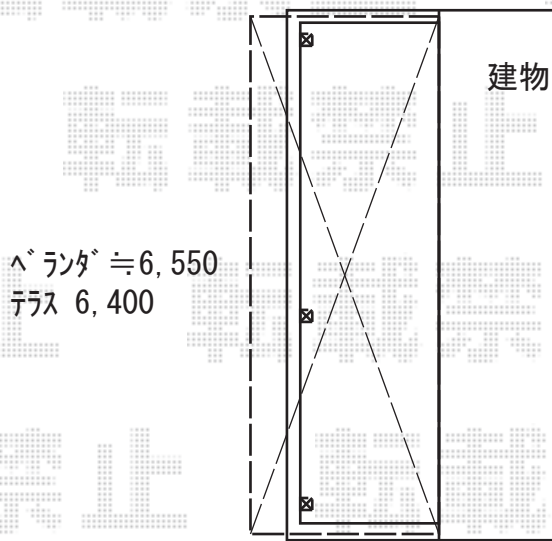

エクステリア 施工概略図

LIXIL (TOEX) アーキシャット 複合色 130S
 扉幅 = 1,323mm
 扉高 = 1,200mm
 色： ブロンズ+クリエラスク
 錠： 両面シリンダー錠
 開き： 内開き
 開口幅： 180° 回転収納/1,096mm 直線収納/812mm
 たたみ幅： 401mm

YKK AP ソラリア R型 屋根タイプ 連棟 積雪~20cm対応
 間口= 関東間3.5間[1.5+2.0間] (柱芯々6,088mm 屋根幅6,400mm)
 出幅= 3尺 (870mm)
 色： ブラウン
 屋根材： ポリカーボネート (スモークブラウン)
 柱仕様： 柱奥行移動タイプ (柱3本)
 施工方法： 下止め仕様
 躯体式バルコニー取付部品： 中間用×3

YKK AP ソラリア 吊り下げ式物干し ワイド/標準 2本入り×2セット
 サイズ： W865×H542.8~942.8mm
 色： ブラウン

2020-5-719692	担当者	村上
---------------	-----	----