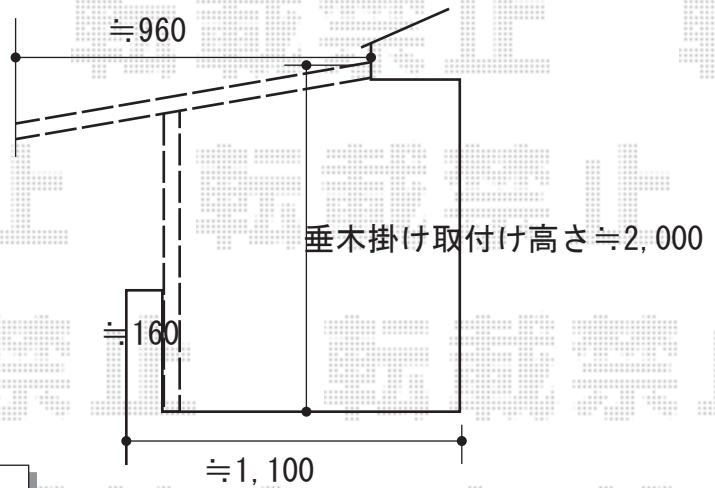

エクステリア 施工概略図

LIXIL (TOEX) アーキシャット 複合色 130S
 扉幅 = 1,323mm
 扉高 = 1,200mm
 色： ブロンズ+クリエラスク
 錠： 両面シリンダー錠
 開き： 内開き
 開口幅： 180° 回転収納/1,096mm 直線収納/812mm
 たたみ幅： 401mm

YKK AP ソラリア R型 屋根タイプ 連棟 積雪~20cm対応
 間口= 関東間3.5間[1.5+2.0間] (柱芯々6,088mm 屋根幅6,400mm)
 出幅= 3尺 (870mm)
 色： ブラウン
 屋根材： ポリカーボネート (スモークブラウン)
 柱仕様： 柱奥行移動タイプ (柱3本)
 施工方法： 下止め仕様
 躯体式バルコニー取付部品： 中間用×3

YKK AP ソラリア 吊り下げ式物干し ワイド/標準 2本入り×2セット
 サイズ： W865×H542.8~942.8mm
 色： ブラウン

2020-5-719692	担当者	村上
---------------	-----	----