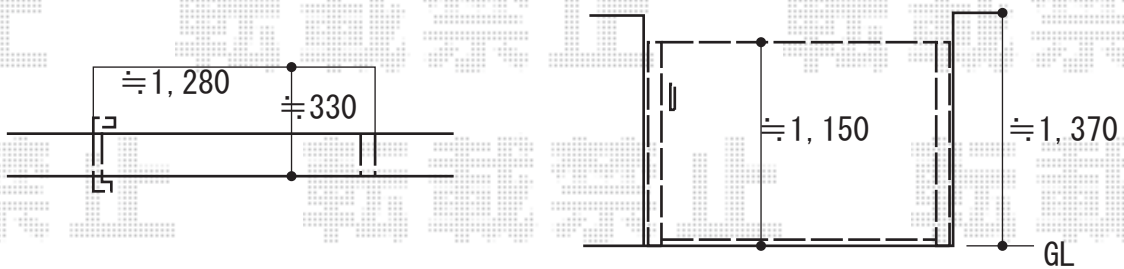

エクステリア 施工概略図

LIXIL (TOEX) アーキシャット 複合色 130S
 扉幅 = 1,323mm
 扉高 = 1,200mm
 色： ブロンズ+クリエラスク
 錠： 両面シリンダー錠
 開き： 内開き
 開口幅： 180° 回転収納/1,096mm 直線収納/812mm
 たたみ幅： 401mm

YKK AP ソラリア R型 屋根タイプ 連棟 積雪~20cm対応
 間口= 関東間3.5間[1.5+2.0間] (柱芯々6,088mm 屋根幅6,400mm)
 出幅= 3尺 (870mm)
 色： ブラウン
 屋根材： ポリカーボネート (スモークブラウン)
 柱仕様： 柱奥行移動タイプ (柱3本)
 施工方法： 下止め仕様
 躯体式バルコニー取付部品： 中間用×3

YKK AP ソラリア 吊り下げ式物干し ワイド/標準 2本入り×2セット
 サイズ： W865×H542.8~942.8mm
 色： ブラウン

2020-5-719692	担当者	村上
---------------	-----	----