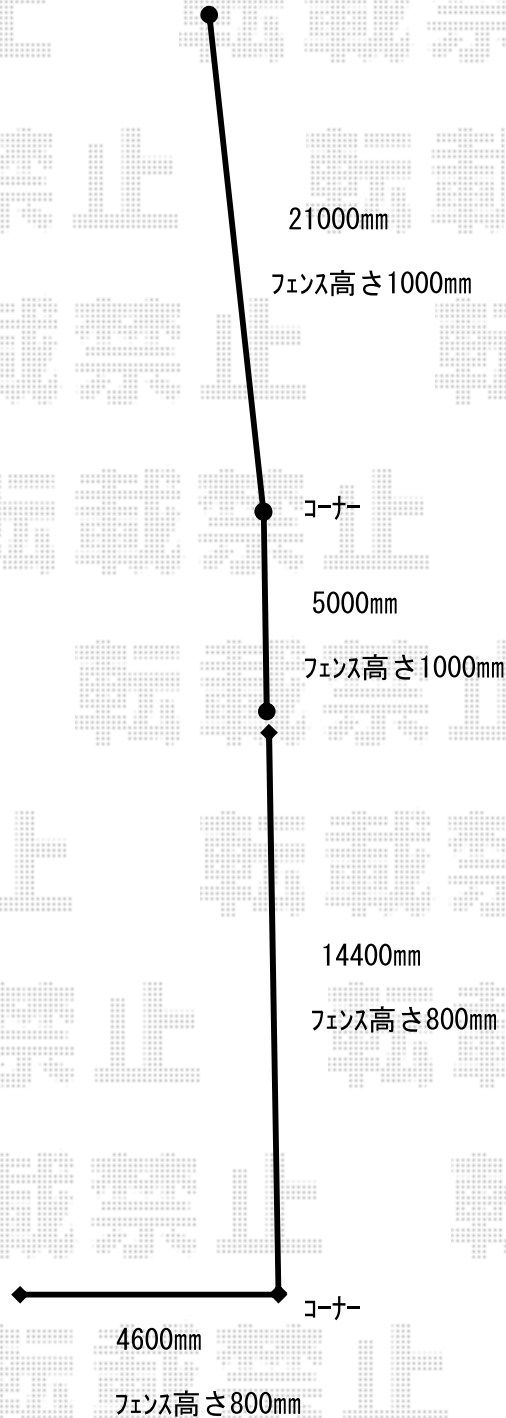

フェンス 施工概略図

YKK AP ミエーネフェンス 目隠しルーバータイプ
本体1枚 (W×H) = T100 (1,975mm×920mm) × 14枚
本体1枚 (W×H) = T80 (1,975mm×720mm) × 11枚
柱 : T100 × 16本
柱 : T80 × 13本
目隠しコーナー継手 : T100 × 1セット
目隠しコーナー継手 : T80 × 1セット
端部キャップ : × 2セット
色 : グレースブラウン