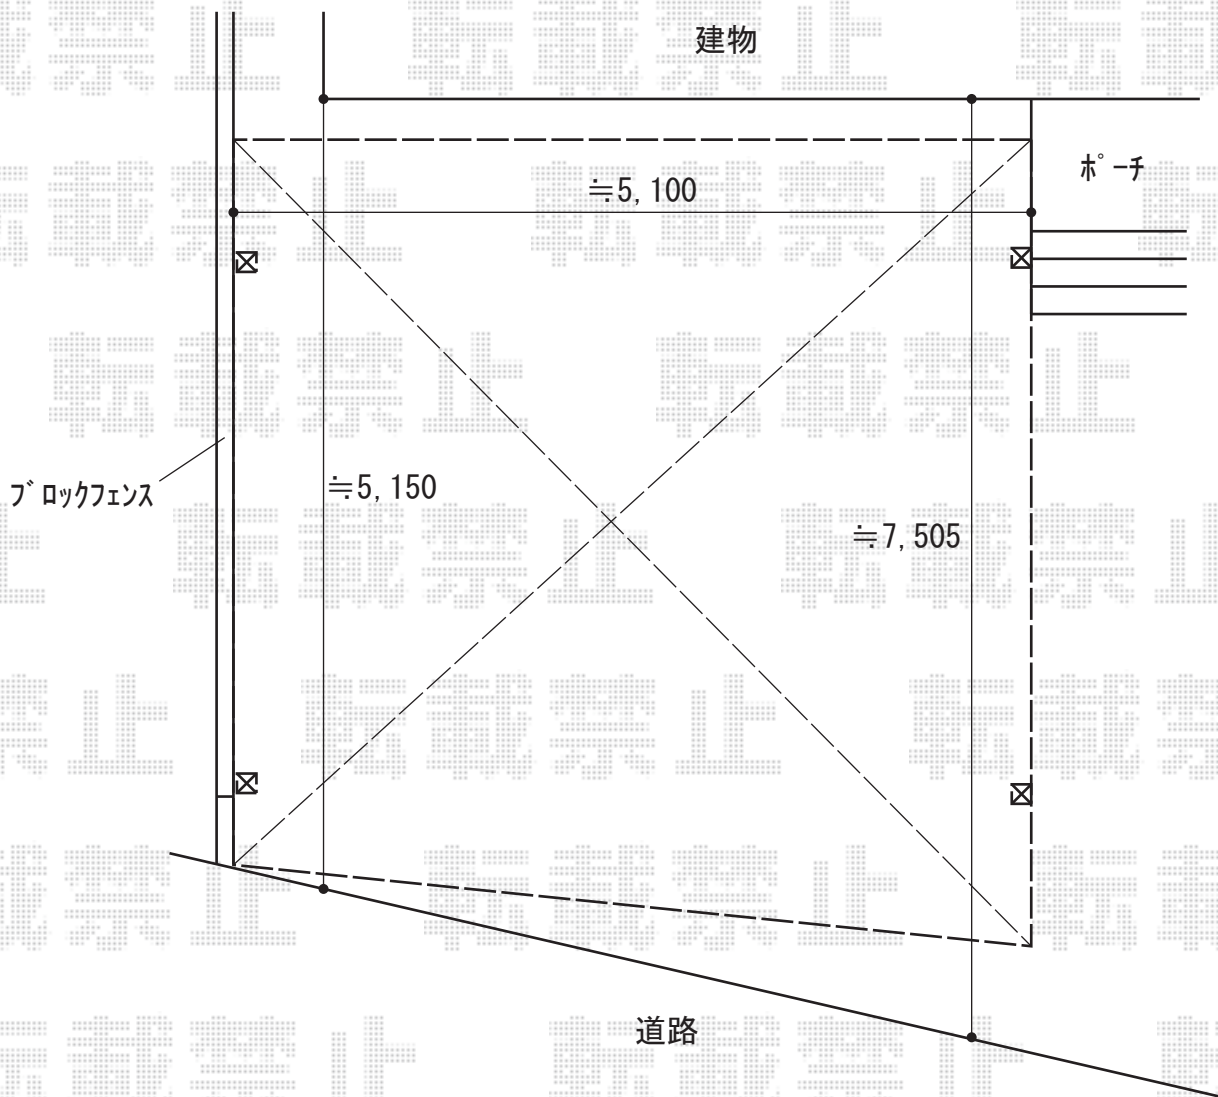

カーポート 施工概略図

YKK AP エフルージュ ツイン FIRST 積雪~20cm対応
幅= 5,098mm
奥行= 5,778mm
色： プラチナステン
屋根材： 熱線遮断ポリカーボネート(クリアマット)
柱仕様： ハイルーフ柱仕様 (有効高 約2,350mm)

YKK AP エフルージュ ツイン FIRST 変形敷地対応<前枠斜め切詰>
色： プラチナステン
斜め切詰用前枠： (L=6050) ×1セット