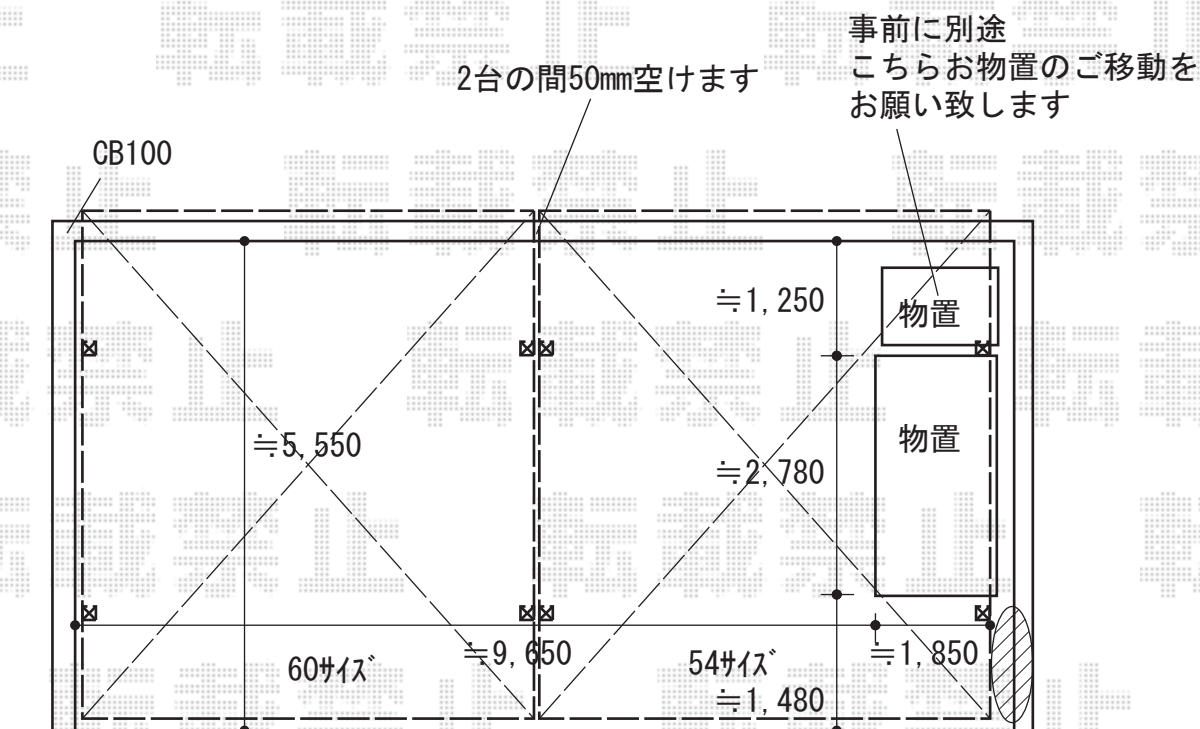

カーポート 施工概略図

YKK AP 【01】 エフルージュ ツイン FIRST 積雪~20cm対応
 幅= 5,988mm 奥行= 5,778mm 色： プラチナステン
 屋根材： 熱線遮断ポリカーボネート(クリアマット)
 柱仕様： ハイルフ柱仕様 (有効高 約2,350mm)

YKK AP 【02】 エフルージュ ツイン FIRST 積雪~20cm対応
 幅= 5,398mm 奥行= 5,778mm 色： プラチナステン
 屋根材： 熱線遮断ポリカーボネート(クリアマット)
 柱仕様： ハイルフ柱仕様 (有効高 約2,350mm)