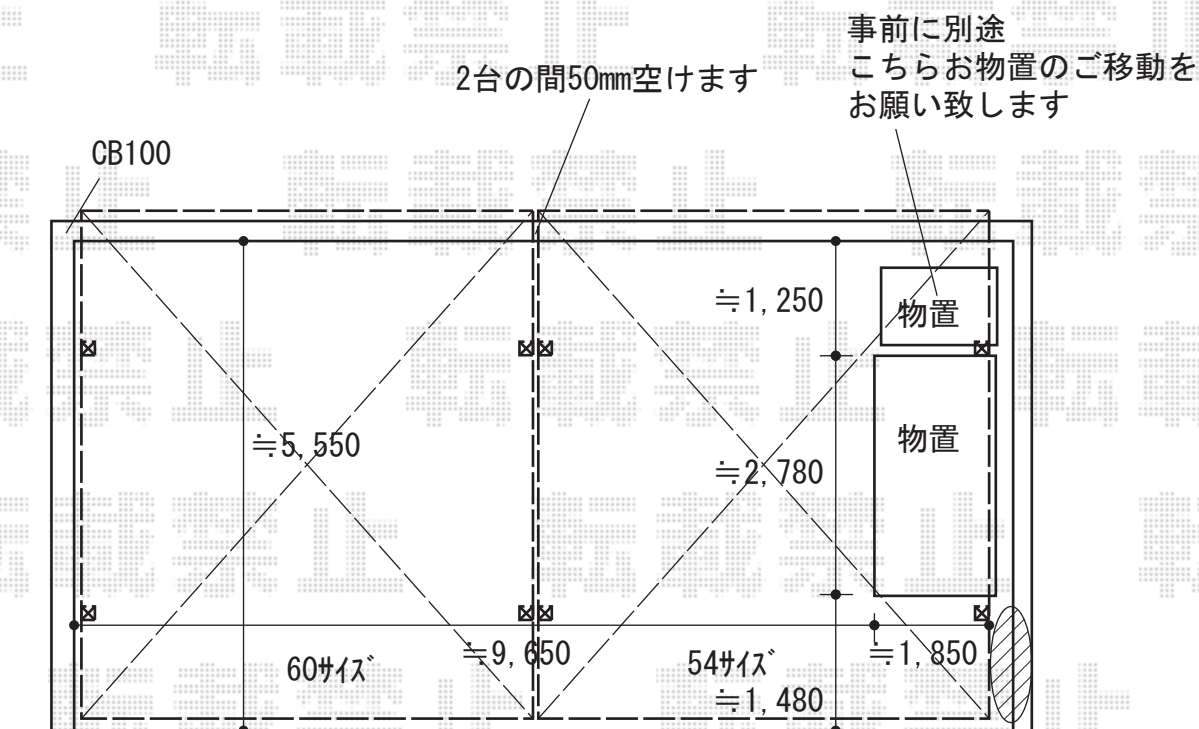

カーポート 施工概略図

YKK AP 【01】 エフルージュ ツイン FIRST 積雪~20cm対応  
 幅= 5,988mm 奥行= 5,778mm 色： プラチナステン  
 屋根材： 熱線遮断ポリカーボネート(クリアマット)  
 柱仕様： ハイルーフ柱仕様 (有効高 約2,350mm)

YKK AP 【02】 エフルージュ ツイン FIRST 積雪~20cm対応  
 幅= 5,398mm 奥行= 5,778mm 色： プラチナステン  
 屋根材： 熱線遮断ポリカーボネート(クリアマット)  
 柱仕様： ハイルーフ柱仕様 (有効高 約2,350mm)