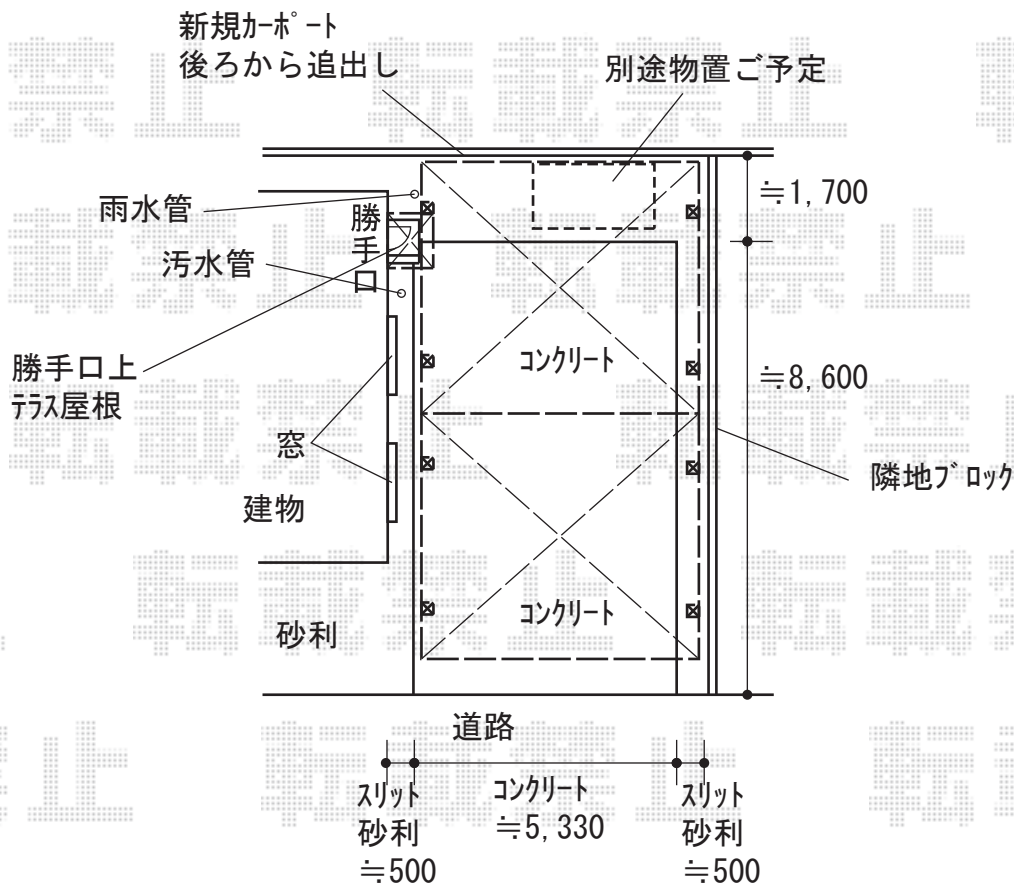

カーポート 施工概略図

LIXIL ネスカR (ラウンドスタイル) ワイド 縦連棟 積雪~20cm対応
 幅= 5,442mm
 奥行= 9,922mm
 色: オータムブラウン
 屋根材: 熱線吸収ポリカーボネート (ブルーマットS・すりガラス調)
 柱仕様: ロング柱25仕様 (有効高 約2,500mm)

LIXIL ネスカR 物干しセット ロング2本入×1セット
 色: オータムブラウン

配管干渉のため
 スリット部分への柱建て不可