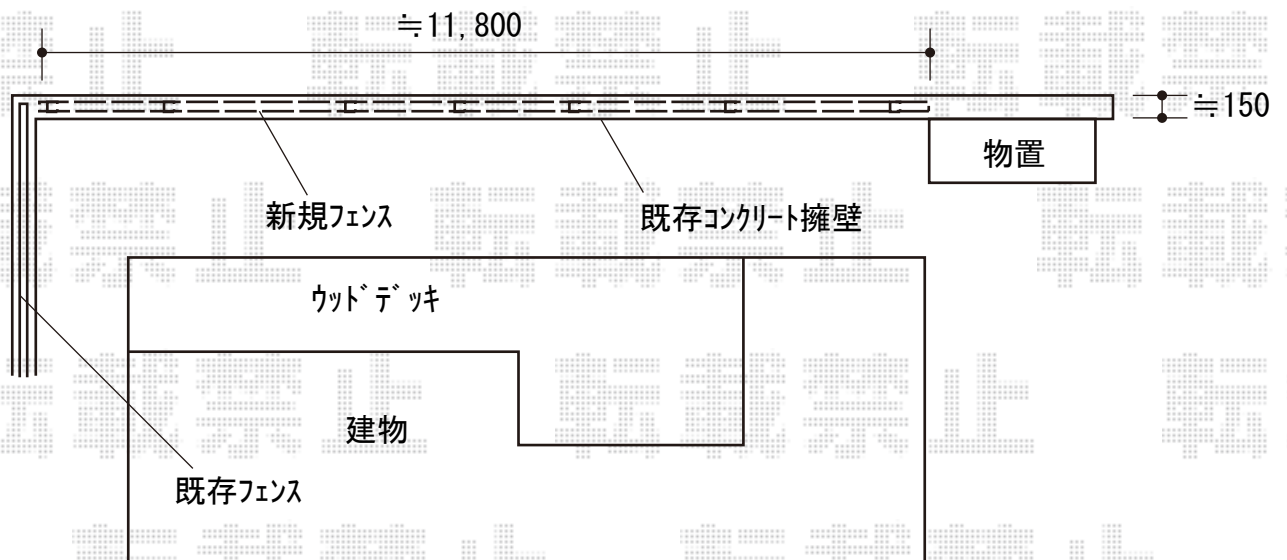

# フェンス 施工概略図

LIXIL フェンスAB YS3型 横スリット3 フリーポールタイプ  
本体1枚 (W×H) = T-12 (1,998×1,140mm) × 6枚  
柱: T-12 × 7本  
切詰端部カバー(切詰用): T-12 × 1セット  
端部キャップセットE: T-12 × 1セット  
色: オータムブラウン

2020-5-719845

担当者

増本