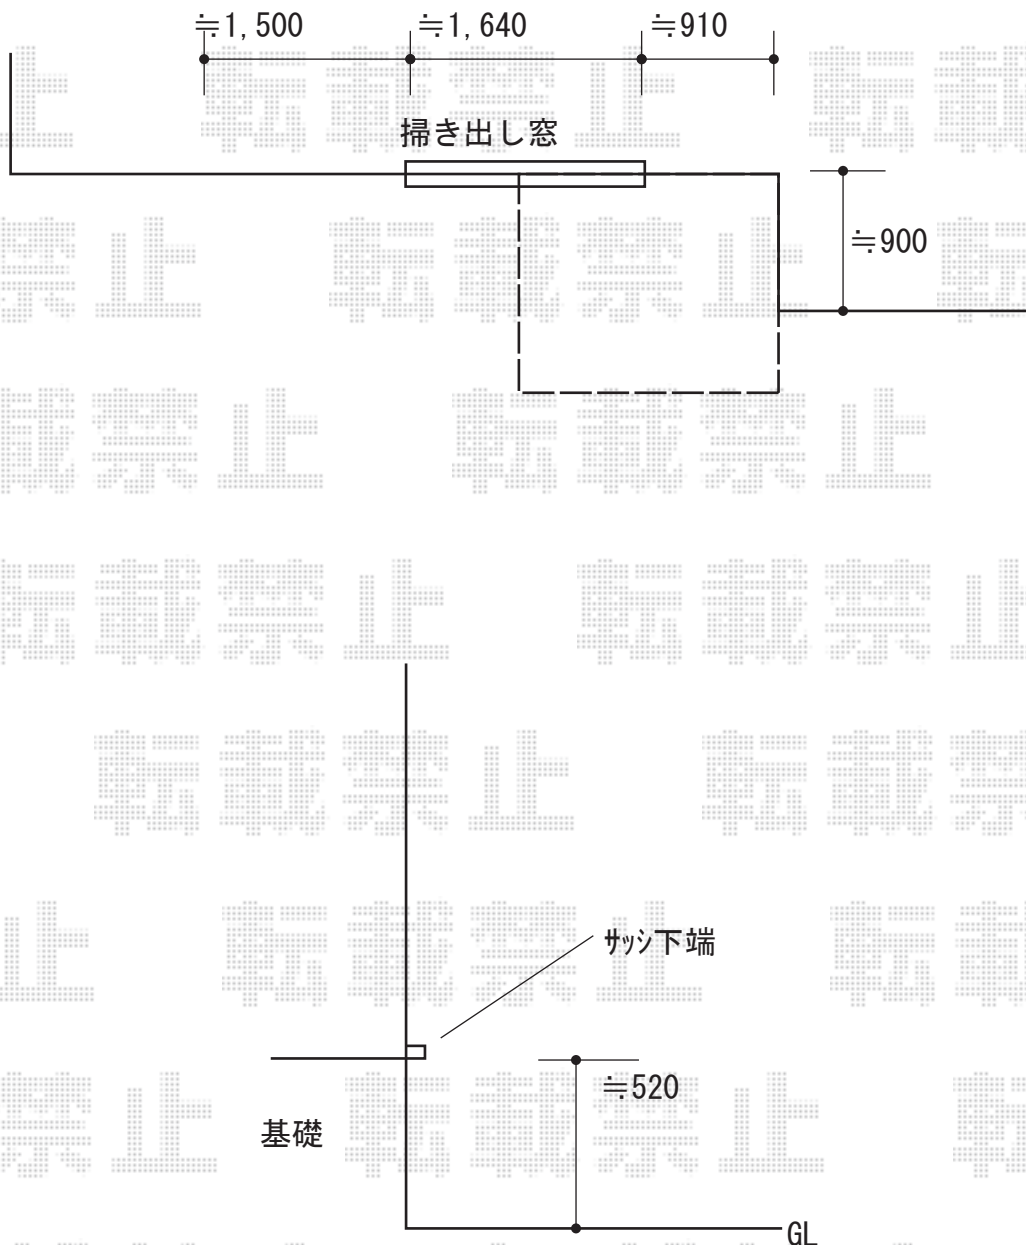

ウッドデッキ 施工概略図

Value Select マージウッドデッキ

間口= 1.0間(1,851mm)

出幅= 5尺(1,520mm)

色: レッドウッド

床板: 縦貼り

幕板: 標準幕板

束柱: Sタイプ(550mm) (色: 【仮】カームブラック)

2020-5-719881

担当者

木附