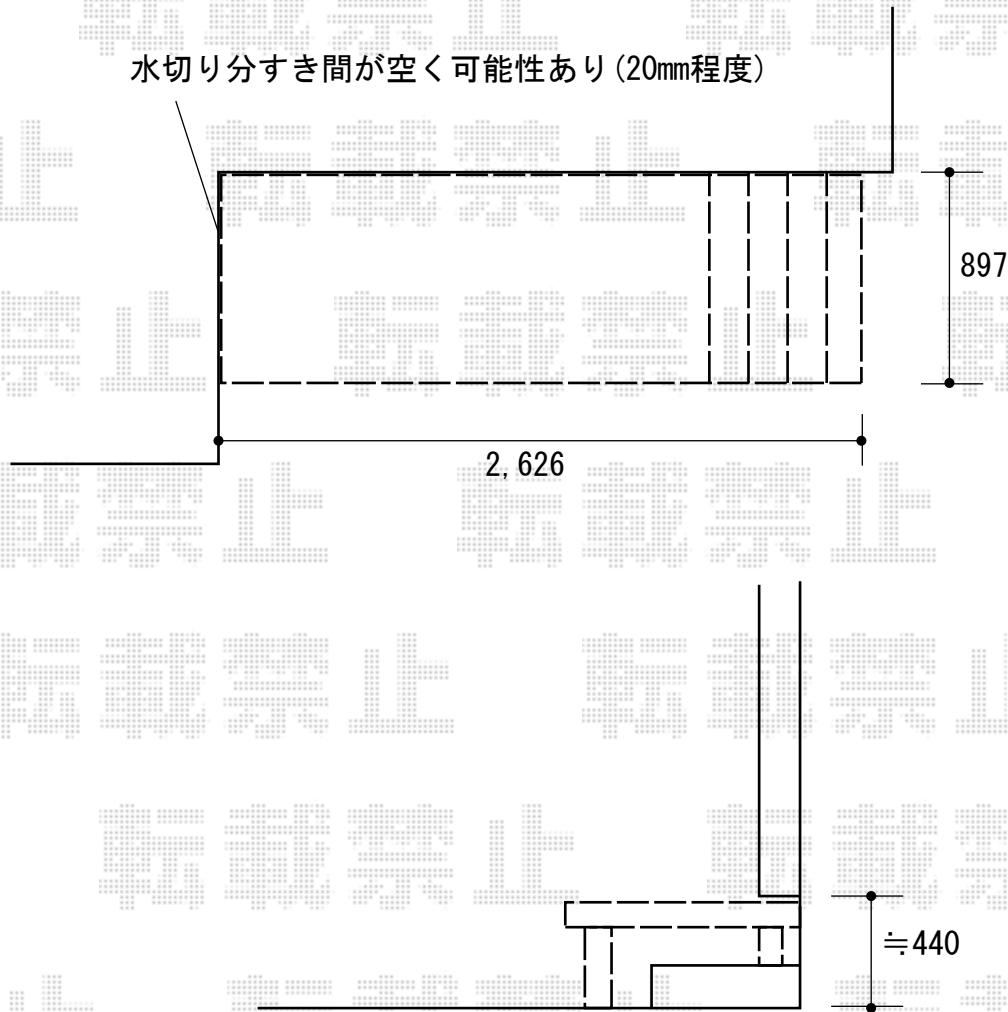

ウッドデッキ 施工概略図

タカショー エバーエコウッドII ホワイト
間口= 1.5間 (2,626mm)
出幅= 3尺 (897mm)
色: ホワイト
床板: 縦貼り/幅195mm
幕板: 標準
束柱: 束柱 (450~650mm)

2020-5-719923

担当者

政井