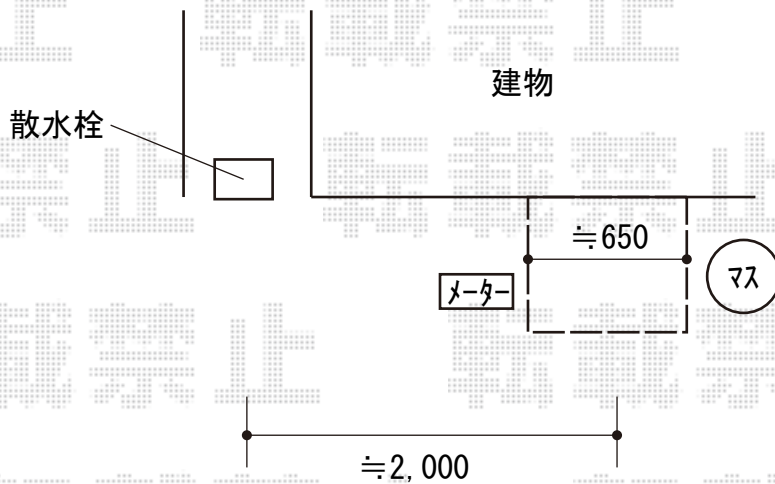

# 立水栓 施工概略図

トーションコーポレーション アーバンウッド

水栓柱：アーバンウッド（色：ダークセピア）【SC-WW-□□】 × 1

ガーデンパン：トレビアーバンウッド（色：ダークセピア）【GPT-WG-□□】 × 1

蛇口：横水栓十字ハンドル【JA-K13-E】 × 1

蛇口：ホース接続水栓十字ハンドル【JA-G102-B】 × 1

付属品：化粧プラグ

2020-5-719957